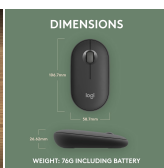

IN THE BOX

Zaloga: 9 na zalogi

Kategorije: [Miške](#), [Miške in tipkovnice](#)

IN THE BOX

OPIS IZDELKA

Sodobna ultra-prenosna brezžična miška minimalistične oblike opremljena s tihim klikom. Izdelana je iz reciklirane plastike. Poveže se z Bluetooth povezavo in deluje z Windows, macOS, iPadOS, Android, ChromeOS in Linux napravami. Enostavno preklapanje med povezanimi napravami z Easy-Switch gumbom. Miška pride v kompletu z AA baterijo, ki ji omogoča do 2 leti delovanja.

Lastnosti:

- Lahka, kompaktna in prenosna zasnova, ki se lepo poda tudi v manjše dlani
- Omogoča personalizacijo uporabe srednjega gumba z aplikacijo Logi Options+
- Enostavno preklapanje med povezanimi napravami z uporabo Easy-Switch gumba
- Opremljena s tihim klikom, ki odstrani 90% hrupa pri klikanju
- Enostavna za prenašanje in z dolgo dobo baterije
- Poveže se z Bluetooth napravami
- Priložena AA baterija, ki omogoča do 2 leti delovanja

Polnilne baterije: Ne

Stranski gumbi: Ne

Barva: grafitna

Doseg brezžične povezave: 10 m

Baterije: 1x AA

Št. gumbov: 3