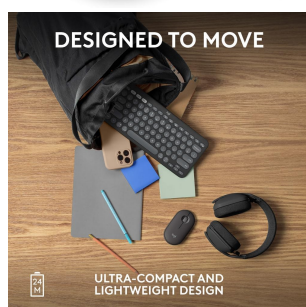

IN THE BOX

Zaloga: 9 na zalogi

Kategorije: [Miške](#), [Miške in tipkovnice](#)

IN THE BOX

OPIS IZDELKA

Sodobna ultra-prenosna brezžična miška minimalistične oblike opremljena s tihim klikom. Izdelana je iz reciklirane plastike. Poveže se z Bluetooth povezavo in deluje z Windows, macOS, iPadOS, Android, ChromeOS in Linux napravami. Enostavno preklapanje med povezanimi napravami z Easy-Switch gumbom. Miška pride v kompletu z AA baterijo, ki ji omogoča do 2 leti delovanja.

Lastnosti:

- Lahka, kompaktna in prenosna zasnova, ki se lepo poda tudi v manjše dlani
- Omogoča personalizacijo uporabe srednjega gumba z aplikacijo Logi Options+
- Enostavno preklapanje med povezanimi napravami z uporabo Easy-Switch gumba
- Opremljena s tihim klikom, ki odstrani 90% hrupa pri klikanju
- Enostavna za prenašanje in z dolgo dobo baterije
- Poveže se z Bluetooth napravami
- Priložena AA baterija, ki omogoča do 2 leti delovanja

Polnilne baterije: Ne

Stranski gumbi: Ne

Barva: grafitna

Doseg brezžične povezave: 10 m

Baterije: 1x AA

Št. gumbov: 3