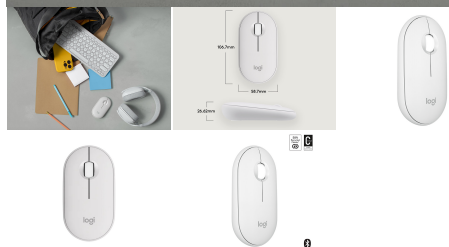

Možni hitri izdelki

LOGITECH MIŠKA PEBBLE 2 M350S WIRELESS, BELA

ŠIFRA: LOGMI-M350S_W

28.99€

910-007013 LOGITECH 5099206110441

DODATNE INFORMACIJE

Weight	0.1000 kg
Dimensions	2.7 × 5.8 × 5.8 cm
Garancija mesecih	mesecev
Proizvajalec	LOGITECH

Zaloga: 7 na zalogi

Kategorije: [Miške](#), [Miške in tipkovnice](#)

OPIS IZDELKA

Sodobna ultra-prenosna brezžična miška minimalistične oblike opremljena s tihim klikom. Izdelana je iz reciklirane plastike. Poveže se z Bluetooth povezavo in deluje z Windows, macOS, iPadOS, Android, ChromeOS in Linux napravami. Enostavno preklapljanje med povezanimi napravami z Easy-Switch gumbom. Miška pride v kompletu z AA baterijo, ki ji omogoča do 2 leti delovanja.

Lastnosti:

- Lahka, kompaktna in prenosna zasnova, ki se lepo poda tudi v manjše dlani
- Omogoča personalizacijo uporabe srednjega gumba z aplikacijo Logi Options+
- Enostavno preklapljanje med povezanimi napravami z uporabo Easy-Switch gumba
- Opremljena s tihim klikom, ki odstrani 90% hrupa pri klikanju
- Enostavna za prenašanje in z dolgo dobo baterije
- Poveže se z Bluetooth napravami
- Priložena AA baterija, ki omogoča do 2 leti delovanja

Stranski gumbi: Ne

Barva: grafitna

Doseg brezžične povezave: 10 m

Baterije: 1x AA

Št. gumbov: 3
Vaš izbrani izdelek.