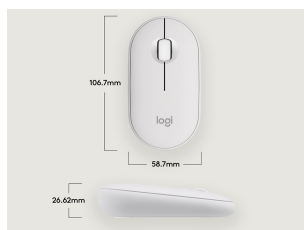

Možni hitri izdelki

LOGITECH MIŠKA PEBBLE 2 M350S WIRELESS, BELA

ŠIFRA: LOGMI-M350S_W

28.99€

910-007013 LOGITECH 5099206110441

DODATNE INFORMACIJE

Weight	0.1000 kg
Dimensions	2.7 × 5.8 × 5.8 cm
Garancija mesecih	mesecev
Proizvajalec	LOGITECH

Zaloga: 7 na zalogi

Kategorije: [Miške](#), [Miške in tipkovnice](#)

OPIS IZDELKA

Sodobna ultra-prenosna brezžična miška minimalistične oblike opremljena s tihim klikom. Izdelana je iz reciklirane plastike. Poveže se z Bluetooth povezavo in deluje z Windows, macOS, iPadOS, Android, ChromeOS in Linux napravami. Enostavno preklapljanje med povezanimi napravami z Easy-Switch gumbom. Miška pride v kompletu z AA baterijo, ki ji omogoča do 2 leti delovanja.

Lastnosti:

- Lahka, kompaktna in prenosna zasnova, ki se lepo poda tudi v manjše dlani
- Omogoča personalizacijo uporabe srednjega gumba z aplikacijo Logi Options+
- Enostavno preklapljanje med povezanimi napravami z uporabo Easy-Switch gumba
- Opremljena s tihim klikom, ki odstrani 90% hrupa pri klikanju
- Enostavna za prenašanje in z dolgo dobo baterije
- Poveže se z Bluetooth napravami
- Priložena AA baterija, ki omogoča do 2 leti delovanja

Stranski gumbi: Ne

Barva: grafitna

Doseg brezžične povezave: 10 m

Baterije: 1x AA

Št. gumbov: 3
Vaš izbrani izdelek.