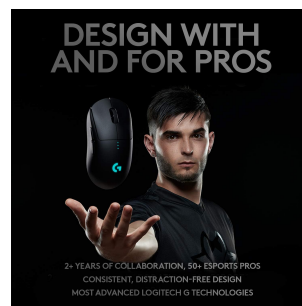

Zaloga: 1 na zalogi

Kategorije: [Miške](#), [Miške in tipkovnice](#)

Vaš izbrani izdelek.

OPIS IZDELKA

Brezžična miška Logitech G Pro

Razvito s profesionalnimi igralci za profesionalne igralce:

Brezžična igralna miška PRO je bila razvita v sodelovanju s profesionalci e-športa in najnaprednejšimi tehnologijami,

Kabel se osredotoči na dogajanje v igri.

HERO senzor:

Optični senzor HERO ponuja največjo hitrost in natančnost. Brezžična igralna miška PRO ima a optimizirana tehnologija in izboljšan algoritem sledenja za natančne premike brez glajenja ali pospeševanja

ali filtriranje v celotnem območju DPI. Senzor HERO navdušuje z energijsko učinkovitostjo, ki je 10-krat boljša od njegovega

Predhodnik.

Ultralahka:

Inovativna zasnova endoskeleta omogoča izjemno lahko zunanjo lupino, ki je tanka le 1 mm.