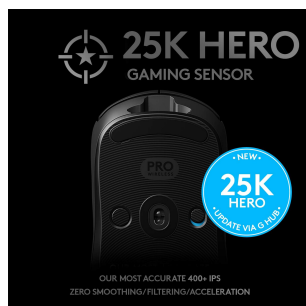

Vaš izbrani izdelak:

LOGITECH GAMING MOUSE G PRO S KABLLOM LIGHTSPEED

ŠIFRA: LOGMI-GPRO_LIGHTSPEE
115.99€

910-005273 LOGITECH 5099206077362

DODATNE INFORMACIJE

Weight	0.2000 kg
Dimensions	5 × 10 × 10 cm
Garancija mesecih	24 mesecev
Proizvajalec	LOGITECH

Zaloga: 1 na zalogi

Kategorije: [Miške](#), [Miške in tipkovnice](#)