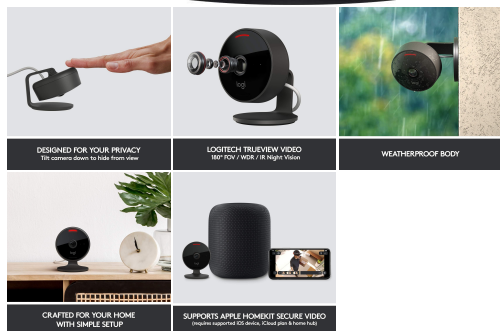

DODATNE INFORMACIJE

Weight	0.3500 kg
Dimensions	6 × 6.7 × 6.7 cm
Garancija mesecih	24 mesecev
Proizvajalec	LOGITECH

Zaloga: 5 na zalogi

Kategorije: [Dom in vrt](#), [Kamere](#), [Pametni dom](#)