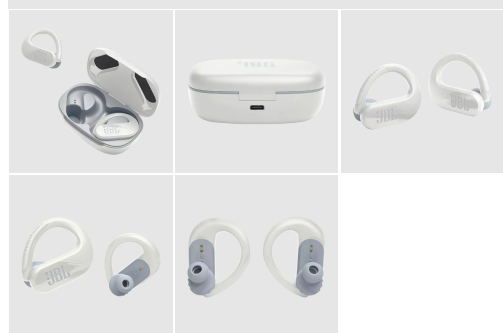

Več informacij izdelka

JBL ENDURANCE PEAK 3 BREZŽIČNE SLUŠALKE Z MIKROFONOM, BELE

ŠIFRA: JBLZV-ENDURPEAK3_01
127.99€

JBLENDURPEAK3WT JBL 6925281932601

DODATNE INFORMACIJE

Weight	0.1400 kg
Dimensions	4.5 × 16 × 16 cm
Garancija mesecih	12 mesecev
Proizvajalec	JBL

Zaloga: 4 na zalogi

Kategorije: [Audio-video in foto](#), [Slušalke](#), [True Wireless slušalke](#)

OPIS IZDELKA

Potrebujete brezžične slušalke? **Endurance Peak 3** je popoln partner za vadbo, ki vam napolni vaše motivacijske sezname predvajanja z do **50 urami** predvajanja in bogatim zvokom **JBL Pure Bass**, ki ga lahko občutite v svojih mišicah. Vzdržljiva zasnova, odporna na prah in vodo **IP68**, je kos najbolj prašni gorski poti in najbolj prepoteni telovadnici, medtem ko upogljivi ojačevalec ušesne zanke **TwistLock™** zagotavlja varno in udobno prileganje, ki ostane ne glede na to, kako premikate telo. Z možnostjo kristalno jasnih klicev od koder koli in spremljanja okolice boste ostali povezani s svetom ne glede na to, kam vas bo vadba ponesla.

POWERHOOK™ DIZAJN ZA ERGONOMSKO PRILEGANJE

JBL Endurance Peak 3 se udobno prilagodi z upogljivim ojačevalcem ušesnih kavljcev TwistLock™, ki zagotavlja, da vaše slušalke ne bodo padle ven – tudi v najbolj aktivnih trenutkih. In ko jih snamete, se ušesni čepki samodejno izklopijo, tudi če jih ne vstavite nazaj v polnilno ohišje.