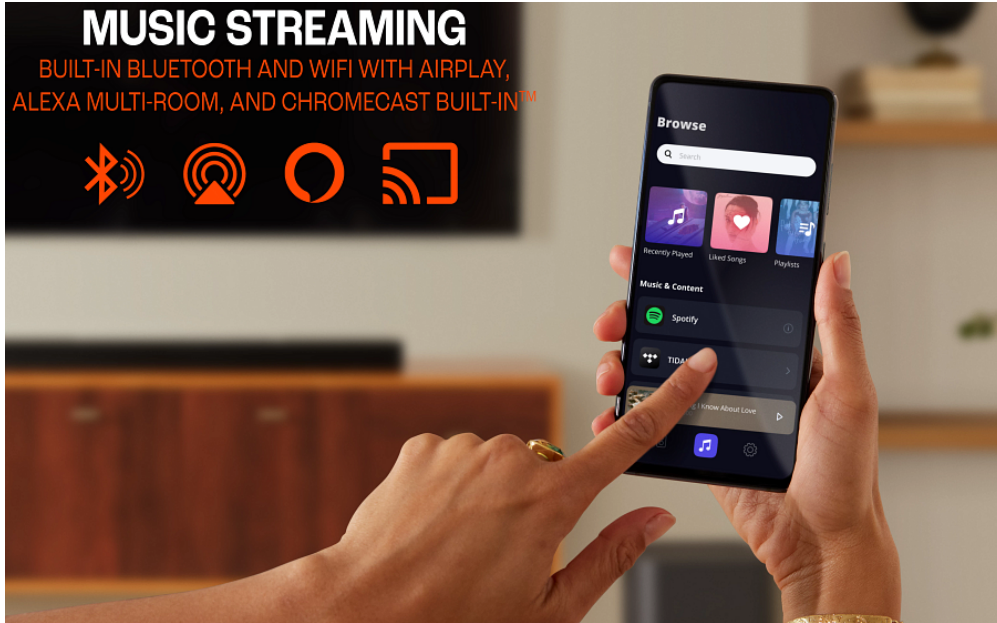

glavni paljici in dvema dodatnima v snemljivih zvočnikih, zagotavlja pravi Dolby Atmos® in DTS:X
Vaš izbrani izdelek.
skupaj z MultiBeam™ za izboljšano izkušnjo 3D prostorskega zvoka.

Pravi prostorski zvok s snemljivimi prostorskimi zvočniki

Uživajte v pravem prostorskem zvoku brez dodatnih žic in napajalnih priključkov. Preprosto postavite dva snemljiva prostorska zvočnika na baterije za seboj in prepustite se osupljivemu zvoku.

Vgrajen Wi-Fi z AirPlay, Alexa Multi-Room Music in Chromecast built-in™

Pripravite se na raziskovanje. Dostopajte do več kot 300 spletnih storitev pretakanja glasbe prek AirPlay, Alexa MRM in Chromecast built-in™. Uživajte v svoji najljubši zvočni vsebini, internetnem radiu in podcastih v visoki ločljivosti. Povezava Wi-Fi omogoča tudi samodejno posodabljanje programske opreme, tako da lahko vedno uživajte v najnovejših funkcijah.