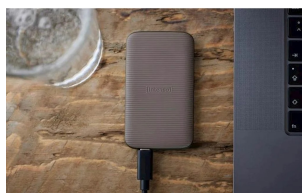

Več informacij

INTENSO 500GB SSD TX500 1000MB/S USB 3.2

ŠIFRA: INSSD-500GB_TX500

65.99€

3827450 INTENSO 4034303033645

DODATNE INFORMACIJE

Weight	0.1190 kg
Dimensions	2.5 × 17 × 17 cm
Garancija mesecih	24 mesecev
Proizvajalec	INTENSO

Zaloga: 5 na zalogi

Kategorije: [Zunanje naprave](#), [Zunanji SSD diski](#)