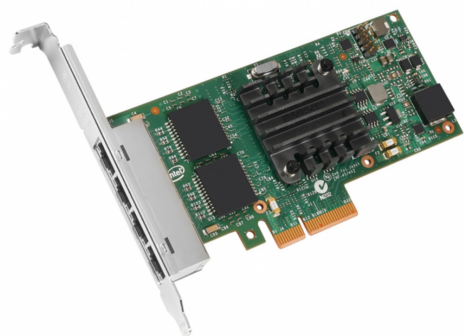

Vaš izbrani izdelek.

INTEL ETHERNET SERVER ADAPTER I350-T4 V2 MREŽNA KARTICA, PCI-EXPRESS

ŠIFRA: IPCNW-I351_T4_V2

183.99€

I350T4V2BLK INTEL 0675901290500

DODATNE INFORMACIJE

Weight	0.2000 kg
Dimensions	4.5 × 12.5 × 12.5 cm
Garancija mesecih	36 mesecev
Proizvajalec	INTEL

Zaloga: 4 na zalogi

Kategorije: [Mrežna oprema](#), [Mrežne kartice](#)

OPIS IZDELKA

vmesnik: PCI Express 2.1 (5.0GT/s)

priključki: 4×RJ-45, štiriportna

hitrost: 10/100/1000 Mbps

podprti sistemi: Windows XP/Vista/7/2000/Server 2003/Server 2008, Linux, FreeBSD, VMware ESX