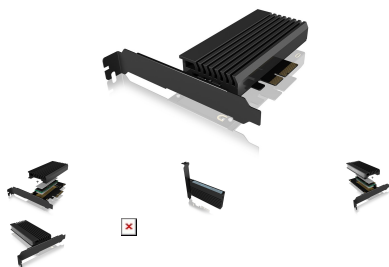

## ICYBOX IB-PCI214M2-HSL OHIŠJE/ADAPTER ZA M.2 NVME SSDJE NA PCIE X4 KARTICO S HLADILNIKOM

ŠIFRA: ICYOH-M2\_08

17.99€

IB-PCI214M2-HSL ICYBOX 4250078167242

## OPIS IZDELKA

Vaš izbrani izdelek.

IB-PCI214M2-HSL vsebuje pokrov s polnim in polprofilom.

To pomeni, da se lahko brez težav uporablja v skoraj vseh vrstah stanovanj.

Dodatno je mogoče namestiti M.2 SSD diske dimenzij 22x30/42/60/80 mm.

Ogromen hladilnik ni namenjen samo za nadzor temperature.

Vgrajen poudarek iz akrilnega stekla je osvetljen z LED diodami in osvetlisistem v bogat moder ton.

Dimenzije: 16x115x60 mm

Podpira SSDje 22x30/42/60/80 mm