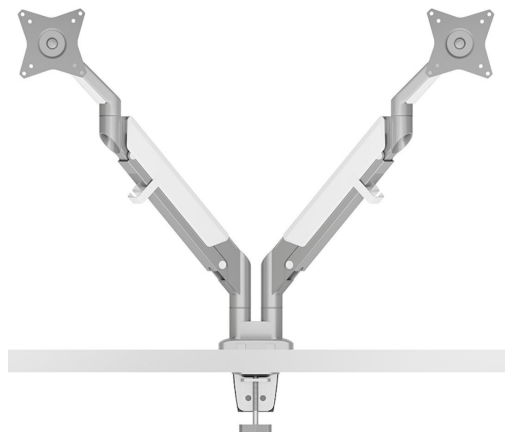

Več informacij

ICYBOX IB-MS514-TSS DVOJNI MIZNI NOSILEC ZA DVA MONITORJA DO 32"

ŠIFRA: ICYTV-NOSILEC_10
105.99€

IB-MS514-TSS ICYBOX 4250078172079

DODATNE INFORMACIJE

Weight	6.0000 kg
Dimensions	14.5 × 27 × 27 cm
Garancija mesecih	24 mesecev
Proizvajalec	ICYBOX

Zaloga: 1 na zalogi

Kategorije: [Monitorji](#), [Nosilci za monitorje](#), [Računalništvo](#)