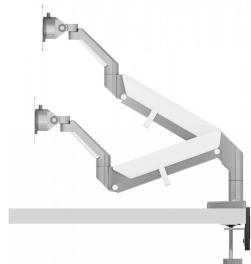

Več informacij

ICYBOX IB-MS514-TSS DVOJNI MIZNI NOSILEC ZA DVA MONITORJA DO 32"

ŠIFRA: ICYTV-NOSILEC_10
105.99€

IB-MS514-TSS ICYBOX 4250078172079

DODATNE INFORMACIJE

Weight	6.0000 kg
Dimensions	14.5 × 27 × 27 cm
Garancija mesecih	24 mesecev
Proizvajalec	ICYBOX

Zaloga: 1 na zalogi

Kategorije: [Monitorji](#), [Nosilci za monitorje](#), [Računalništvo](#)