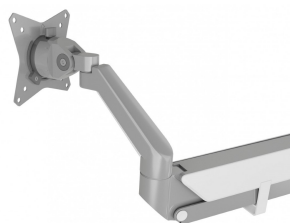

Več informacij

ICYBOX IB-MS514-TSS DVOJNI MIZNI NOSILEC ZA DVA MONITORJA DO 32"

ŠIFRA: ICYTV-NOSILEC_10
105.99€

IB-MS514-TSS ICYBOX 4250078172079

DODATNE INFORMACIJE

Weight	6.0000 kg
Dimensions	14.5 × 27 × 27 cm
Garancija mesecih	24 mesecev
Proizvajalec	ICYBOX

Zaloga: 1 na zalogi

Kategorije: [Monitorji](#), [Nosilci za monitorje](#), [Računalništvo](#)

OPIS IZDELKA

Zahvaljujoč tanki zasnovi je IB-MS514-TSS popoln za manjše delovne prostore kljub uporabi dveh monitorjev.

S po tremi zglobi lahko ročice monitorja premaknete v skoraj kateri koli položaj in jih ergonomsko prilagodite posamezni smeri gledanja z nastavitvijo naklona in višine.

S funkcijo Easy Cable™ Management lahko kable monitorja pametno razporedite vzdolž ročic monitorja.

Za mizne plošče debeline od 10 do 85 mm lahko alternativno pritrdite z vpenjalno nogo, dodatki so priloženi.

Ključne funkcije:

- Prostorsko varčna oblika za dodaten delovni prostor na mizi
- Prosto vrtljiva ročica monitorja za različne kote gledanja na monitorju
- Brezstopenjska nastavitve višine za ergonomski položaj sedenja
- Vgrajen merilnik napetosti vzmeti za popolno nastavitve teže monitorja
- Urejanje kablov za urejen in urejen delovni prostor
- Izbirna montaža z vpenjalno osnovo ali prehodom za mizo