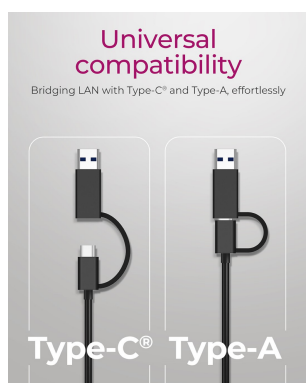

Več informacij:

ICYBOX IB-LAN301-C3 USB-A IN USB-C MREŽNA KARTICA/ADAPTER NA 2.5 GBIT ETHERNET

ŠIFRA: ICYCA-IB_LAN301-PCI
32.99€

IB-LAN301-C3 ICYBOX 4250078173649

DODATNE INFORMACIJE

Weight	0.1060 kg
Dimensions	20.1 × 2.5 × 2.5 cm
Garancija mesecih	24 mesecev

Proizvajalec ICYBOX

Zaloga: 8 na zalogi

Kategorije: [Mrežna oprema](#), [Mrežne kartice](#)

OPIS IZDELKA

Ultra hiter, stabilen in varen: ne glede na to, ali ste doma, v pisarni ali na poti: z IB-LAN301-C3 se lahko preprosto povežete z internetom ali žičnim omrežjem in izkusite gigabitne povezave brez kompromisov.

Univerzalna združljivost: s kombiniranim adapterjem lahko IB-LAN301-C3 povežete z vrati USB Type-C® ali USB Type-A. Podprti so vsi operacijski sistemi, tako da ni pomembno, ali uporabljate Windows, macOS ali drug OS

Eleganten in robusten: IB-LAN301-C3 ima visokokakovostno aluminijasto ohišje, ki ne le izgleda dobro, ampak je zasnovano tako, da daje omrežnemu adapterju visoko stopnjo robustnosti. Zaradi tega je idealen za mobilno uporabo