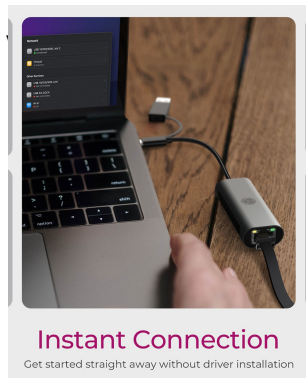

Več informacij:

ICYBOX IB-LAN301-C3 USB-A IN USB-C MREŽNA KARTICA/ADAPTER NA 2.5 GBIT ETHERNET

ŠIFRA: ICYCA-IB_LAN301-PCI
32.99€

IB-LAN301-C3 ICYBOX 4250078173649

DODATNE INFORMACIJE

Weight	0.1060 kg
Dimensions	20.1 × 2.5 × 2.5 cm
Garancija mesecih	24 mesecev

Proizvajalec ICYBOX

Zaloga: 8 na zalogi

Kategorije: [Mrežna oprema](#), [Mrežne kartice](#)

OPIS IZDELKA

Ultra hiter, stabilen in varen: ne glede na to, ali ste doma, v pisarni ali na poti: z IB-LAN301-C3 se lahko preprosto povežete z internetom ali žičnim omrežjem in izkusite gigabitne povezave brez kompromisov.

Univerzalna združljivost: s kombiniranim adapterjem lahko IB-LAN301-C3 povežete z vrati USB Type-C® ali USB Type-A. Podprti so vsi operacijski sistemi, tako da ni pomembno, ali uporabljate Windows, macOS ali drug OS

Največja zmogljivost z do 2,5 Gbit/s: omrežni adapter ponuja zmogljivost do 2,5 Gbit/s, odvisno od pasovne širine, zaradi česar je enako primeren za delo brez čakalnih dob in pretakanje v visoki ločljivosti ali igranje iger