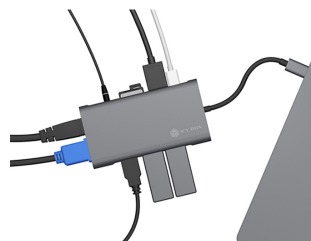

## ICYBOX IB-DK4040-CPD PRIKLOPNA POSTAJA S POWER DELIVERY 100W

ŠIFRA: ICYMM-IB\_DK4040\_CPD  
56.99€

IB-DK4040-CPD ICYBOX 4250078168966

### DODATNE INFORMACIJE

<b>Weight</b>	0.1760 kg
<b>Dimensions</b>	20 × 10 × 10 cm
<b>Garancija mesecih</b>	24 mesecev
<b>Proizvajalec</b>	ICYBOX

**Zaloga:** 2 na zalogi

**Kategorije:** [USB hubi in priklopne postaje](#), [Zunanje naprave](#)

### Ključne funkcije

- Premium aluminijasto ohišje
- Prenos podatkov, video/avdio in napajanje prek enega kabla Type-c
- Dva video vmesnika - HDMI in VGA
- HDMI ločljivost do 4k 3840X2160 @ 30 Hz
- VGA ločljivost do 1920x1080P@60 Hz
- Trije vmesniki USB 3.0 Type-A, hitrost prenosa podatkov do 5 Gbit/s
- En priključek za polnjenje Type-C za napajanje do 100 W, brez prenosa podatkov
- Čitalnik kartic SD 2.0 in microSD 2.0
- 3,5 mm stereo audio kombinirani priključek (mikrofon/avdio izhod)
- Gigabitni vmesnik Ethernet LAN RJ45 z do 10/100/1000 Mbit/s