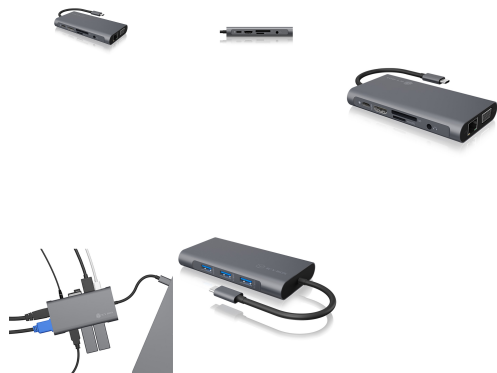

## ICYBOX IB-DK4040-CPD PRIKLOPNA POSTAJA S POWER DELIVERY 100W

ŠIFRA: ICYMM-IB\_DK4040\_CPD  
56.99€

IB-DK4040-CPD ICYBOX 4250078168966

### DODATNE INFORMACIJE

<b>Weight</b>	0.1760 kg
<b>Dimensions</b>	20 × 10 × 10 cm
<b>Garancija mesecih</b>	24 mesecev
<b>Proizvajalec</b>	ICYBOX

**Zaloga:** 2 na zalogi

**Kategorije:** [USB hubi in priklopne postaje](#), [Zunanje naprave](#)

### Ključne funkcije

- Premium aluminijasto ohišje
- Prenos podatkov, video/avdio in napajanje prek enega kabla Type-c
- Dva video vmesnika - HDMI in VGA
- HDMI ločljivost do 4k 3840X2160 @ 30 Hz
- VGA ločljivost do 1920x1080P@60 Hz
- Trije vmesniki USB 3.0 Type-A, hitrost prenosa podatkov do 5 Gbit/s
- En priključek za polnjenje Type-C za napajanje do 100 W, brez prenosa podatkov
- Čitalnik kartic SD 2.0 in microSD 2.0
- 3,5 mm stereo audio kombinirani priključek (mikrofon/avdio izhod)
- Gigabitni vmesnik Ethernet LAN RJ45 z do 10/100/1000 Mbit/s

### Izhodni priključki:

1x High Speed HDMI Type-A

1x VGA

3x USB 3.0 Type-A

1+1 SD/microSD 2.0

1x Gigabit LAN RJ45 vmesnik

1x 3,5 mm stereo kombinirani priključek (vhod za mikrofonski / avdio izhod)

Vaš izbrani izdelek.