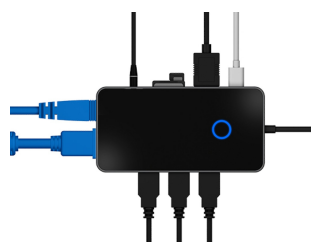

Vaš izbrani izdelak

ICYBOX IB-DK4027-CPD PRIKLOPNA POSTAJA S POWER DELIVERY 100W

ŠIFRA: ICYMM-IB_DK4027_CPD
82.99€

IB-DK4027-CPD ICYBOX 4250078171416

DODATNE INFORMACIJE

Weight	0.2100 kg
Dimensions	20 × 2.5 × 2.5 cm
Garancija mesecih	24 mesecev
Proizvajalec	ICYBOX

Zaloga: 6 na zalogi

Kategorije: [USB hubi in priklopne postaje](#), [Zunanje naprave](#)

OPIS IZDELKA

IB-DK4027-CPD je idealen za na pot.

Zahvaljujoč kompaktni zasnovi se za to majhno priključno postajo najde prostor v vsakem žepu. Visokokakovosten aluminij in odporen stekleni pokrov ga naredita robustnega potovalnega spremljevalca, ki ima vedno pravo povezavo za vaš prenosnik.

Ne glede na to, kako ga obrnete, je USB Type-C vedno prava izbira.

Ker s povezavo, ki je odporna na zvijanje, lahko priključite postajo in prenosni računalnik tako rekoč med spanjem.

USB Type-C® ponuja tudi neverjetno vsestranskost: prenos podatkov, video in avdio izhod ter napajanje prek ene povezave.

Na ta način je mogoče uporabiti tudi vhodne naprave in pomnilniške medije.

Ključne funkcije

- Premium aluminijasto ohišje s stekleno površino v visokem sijaju
- 1x hitri vmesnik HDMI Type-A z do 3840 x 2160 pri 30 Hz
- 1x VGA vmesnik z do 1920x1080P @ 60 Hz
- 3x podatkovni vmesnik USB 3.0 Type-A, hitrost prenosa podatkov do 5 Gbit/s
- 1x čitalnik kartic za kartice SD 2.0 in microSD 2.0 s hitrostjo do 25 MB/s
- 1x RJ45 LAN Ethernet vmesnik, podpira 10/100/1000 Mbit/s
- 1x 3,5 mm stereo kombinirani priključek za slušalke
- 1x USB Type-C s podporo za napajanje, brez prenosa podatkov
- Napolnite svoj prenosnik z do 100 W prek vmesnika USB Type-C® ki ga priključite originalni napajalnik Type-C vašega računalnika.