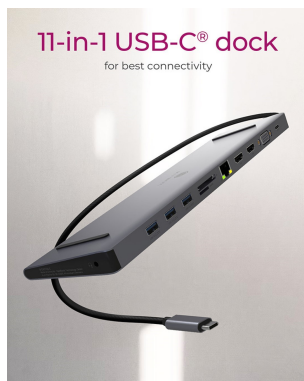

Vaš izbrani izdelak:

ICYBOX IB-DK2106-C PRIKLOPNA POSTAJA S POWER DELIVERY 100W IN 3 VIDEO IZHODI

ŠIFRA: ICYMM-IB_DK2106_C

94.99€

IB-DK2106-C ICYBOX 4250078169680

DODATNE INFORMACIJE

Weight	0.4020 kg
Dimensions	34 × 2.5 × 2.5 cm
Garancija mesecih	24 mesecev
Proizvajalec	ICYBOX

Zaloga: 10 na zalogi

Kategorije: [USB hubi in priklopne postaje](#), [Zunanje naprave](#)

OPIS IZDELKA

HDMI prikllop je izjemno pogost, zato je naša nova priklopna postaja opremljena z dvema od teh, poleg klasičnega VGA.

Kar zadeva pozicioniranje in poravnavo, desno, levo, naprej ali nazaj, ni več pomembno, saj zgornji in spodnji del nimata nobene vloge in zahvaljujoč daljšemu kablu z najlonsko prevleko je sedaj postavitve mogoče urediti brez omejitev – kot rečeno ... univerzalno!

Ključne funkcije:

Premium aluminijasto ohišje

USB Type-C z napajanjem

Napolnite svoj prenosnik z do 100 W prek vmesnika USB Type-C

Trije dodatni video vmesniki:

2x HDMI do 3840 x 2160 @ 30Hz

1x VGA vmesnik do 1920 x 1200 @ 60Hz