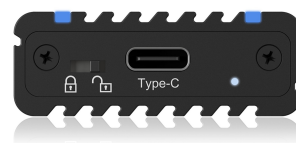

Vaš izbrani izdelak

ICYBOX IB-1824ML-C31 USB-C & USB-A 3.1 OHIŠJE ZA M.2 NVME SSD

ŠIFRA: ICYOH-M2_07

33.99€

IB-1824ML-C31 ICYBOX 4250078170518

DODATNE INFORMACIJE

Weight	0.2160 kg
Dimensions	20 × 2.5 × 2.5 cm
Garancija mesecih	24 mesecev
Proizvajalec	ICYBOX

Zaloga: 9 na zalogi

Kategorije: [Ohišja in napajalniki](#), [Ohišja za diske](#)

OPIS IZDELKA

Hitro in elegantno

Elegantno ohišje USB 3.1 Type-C IB-1824ML-C31 vam omogoča, da hitro in enostavno vzamete s seboj M.2 NVMe SSD.

Omogoča hiter dostop z do 1 GB/s do SSD diskov z zmogljivostjo do 2 TB.

Združljiv je z M.2 NVMe SSD diski dolžine 30, 42, 60 in 80 mm.

Oblikovanje na novi ravni

Nadgradite svoj NVMe SSD in dvignite svoj slog na naslednjo raven z IB-1824ML-C31.

To preprečuje sicer običajno prezgodnje zmanjšanje hitrosti prenosa za zaščito pred pregrevanjem.

Z IB-1824M-C31 je torej mogoče podatke trajno pošiljati od A do B z največjo hitrostjo prenosa do 10 Gbit/s.