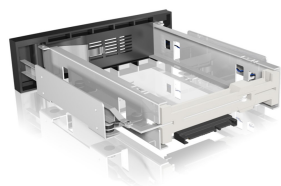

Več informacij

ICYBOX IB-168SK-B 5.25" KLETKA ZA VGRADNJO DISKA

ŠIFRA: ICYOH-350_SATA_29
22.99€

IB-168SK-B ICYBOX 4250078182665

DODATNE INFORMACIJE

Weight	0.4500 kg
Dimensions	16.7 × 5.2 × 5.2 cm
Garancija mesecih	24 mesecev
Proizvajalec	ICYBOX

Zaloga: 10 na zalogi

Kategorije: [Ohišja in napajalniki](#), [Ohišja za diske](#)

OPIS IZDELKA

Super hitra namestitev in menjava trdega diska brez pladnja

- Podpira vse 3,5" SATA (1 inch visok) trde diske v 5,25" ležišču
- Gumijasta blazina za preprečevanje vibracij in hrupa
- Podpira Hot Swap
- NSS (No-Scratch SATA) konektor >50.000-krat zamenjava HDD
- Ključavnica za preprečevanje nepravilnega delovanja

Tehnični podatki: Model IB-168SK-B

Potreben prostor 1x 5,25"

HDD vmesnik 1x 3.5 SATA (I/II/III)

Zmogljivost HDD: Brez omejitev

Hot Swap: Da

Plug & Play: Da

Gostiteljski vmesnik 1x SATA 6 Gbit/s

LED HDD dostop