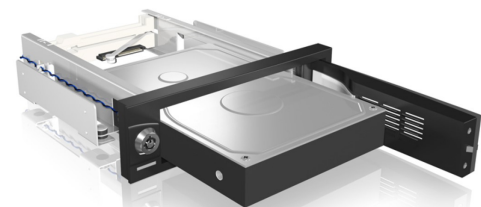

Več informacij

ICYBOX IB-168SK-B 5.25" KLETKA ZA VGRADNJO DISKA

ŠIFRA: ICYOH-350_SATA_29
22.99€

IB-168SK-B ICYBOX 4250078182665

DODATNE INFORMACIJE

Weight	0.4500 kg
Dimensions	16.7 × 5.2 × 5.2 cm
Garancija mesecih	24 mesecev
Proizvajalec	ICYBOX

Zaloga: 10 na zalogi

Kategorije: [Ohišja in napajalniki](#), [Ohišja za diske](#)

OPIS IZDELKA

Super hitra namestitev in menjava trdega diska brez pladnja

- Podpira vse 3,5" SATA (1 inch visok) trde diske v 5,25" ležišču
- Gumijasta blazina za preprečevanje vibracij in hrupa
- Podpira Hot Swap
- NSS (No-Scratch SATA) konektor >50.000-krat zamenjava HDD
- Ključavnica za preprečevanje nepravilnega delovanja

Tehnični podatki: Model IB-168SK-B

Potreben prostor 1x 5,25"

HDD vmesnik 1x 3.5 SATA (I/II/III)

Zmogljivost HDD: Brez omejitev

Hot Swap: Da

Plug & Play: Da

Gostiteljski vmesnik 1x SATA 6 Gbit/s

LED HDD dostop