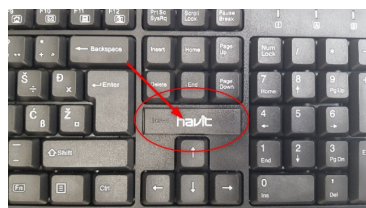

Vaš izbrani izdelek.

OPIS IZDELKA

Brezžični komplet tipkovnice in miške namenjen za vsakodnevno ali pisarniško uporabo. USB sprejemnik se lahko enostavno pospravi v prostor na spodnji strani miške.

Miška

Dizajnirana za levo in desno roko.

DPI ločljivosti 800-1200-1600DPI za ultra natančnost optičnega senzorja

Tipkovnica

Kratek in moderen slog ter udoben občutek vam dajeta svobodno izkušnjo

3 Multimedijske tipke FN, z večpredstavnostnimi tipkami Fn lahko hitro upravljate predvajanje glasbe, nadzor glasnosti ali brskanje po internetu in prihranite čas

Zaščitena pred škropljenjem

TEHNIČNE SPECIFIKACIJE

Priključek miške in tipkovnice: povezava preko mini USB sprejemnika (nahaja se na spodnji strani miške)

Povezava miške in tipkovnice: Brezžična 2.4 GHz

TIPKOVNICA

Dimenzije tipkovnice: 438.5x140.7x23mm

Št. tipk: 104

Življenjska doba tipk: 8.000.000 pritiskov

Napajanje: 1x AAA baterija (priporočene so alkalne baterije, baterije niso priložene)

!!!Baterija se vstavi na zgornji strani tipkovnice - odprite pokrovček med smernimi tipkami in tipkami Delete, End in Page down!!! Glej sliko spodaj!

Domet: 10m

MIŠKA

Dimenzije miške: 100x60.5x35mm