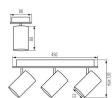

Vaš izbrani izdelak

GTV STROPNA SVETILKA VENETO 3XGU10 230V IP20, ČRNA

ŠIFRA: GTVSV-OS-VEN20W03
27.99€

OS-VEN20W03-10 GTV 5902801443381

DODATNE INFORMACIJE

Weight	0.9200 kg
Dimensions	0.09 × 0.15 × 0.15 cm
Garancija mesecev	24 mesecev
Proizvajalec	GTV

Zaloga: 3 na zalogi

Kategorije: [Dom in vrt](#), [LED luči](#), [Svetlobni elementi](#)