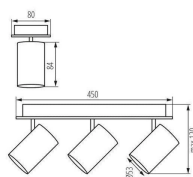

Vaš izbrani izdelak

GTV STROPNA SVETILKA VENETO 3XGU10 230V IP20, ČRNA

ŠIFRA: GTVSV-OS-VEN20W03
27.99€

OS-VEN20W03-10 GTV 5902801443381

DODATNE INFORMACIJE

Weight	0.9200 kg
Dimensions	0.09 × 0.15 × 0.15 cm
Garancija mesecev	24 mesecev
Proizvajalec	GTV

Zaloga: 3 na zalogi

Kategorije: [Dom in vrt](#), [LED luči](#), [Svetlobni elementi](#)