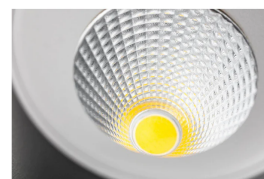

Vaš izbrani izdelak

GTV STROPNA SVETILKA PRIME 10W 1000LM 4000K 230V IP2,0 BELA

ŠIFRA: GTVSV-LD-PRM10WB-NB
28.99€

LD-PRM10WB-NB GTV 5902801293344

DODATNE INFORMACIJE

Weight	0.3200 kg
Dimensions	0.08 × 0.13 × 0.13 cm
Garancija mesecev	24 mesecev
Proizvajalec	GTV

Zaloga: 3 na zalogi

Kategorije: [Dom in vrt](#), [LED luči](#), [Svetlobni elementi](#)

Vaš izbrani izdelek.

OPIS IZDELKA

GTV PRIME stropna svetilka v beli barvi z integrirano LED diodo je primerna za osvetlitev tako domače dnevne sobe kot pisarn, hotelskih sob, kabinetov in drugih notranjih prostorov, kjer je potrebna usmerjena svetloba.

Svetilka je zaradi svoje zasnove integriranega svetila in cikličnega odsevnika svetlobe izredno varčna in hkrati dovolj svetla za večino prostorov (10W, 1000Lm).

Izdelana je iz aluminija in litega železa, kar ji omogočata trpežnost in dolgo življenjsko dobo.