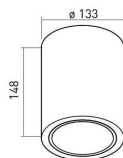

### DODATNE INFORMACIJE

<b>Weight</b>	0.5000 kg
<b>Dimensions</b>	0.14 × 0.15 × 0.15 cm
<b>Garancija mesecih</b>	24 mesecev
<b>Proizvajalec</b>	GTV

**Zaloga:** 5 na zalogi

**Kategorije:** [Dom in vrt](#), [LED sijalke](#), [žarnice](#), [Svetlobni elementi](#)

## **TEHNIČNI PODATKI**

Napetost: 220V

Moč svetilke: max. 60W

Tip svetilke: E27

Standard zaščite: IP20

Material: aluminij / lito železo

Mere svetilke: ø133 x 148mm

Barva: Črna