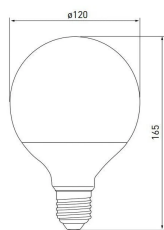

### DODATNE INFORMACIJE

<b>Weight</b>	0.1800 kg
<b>Dimensions</b>	0.13 × 0.15 × 0.15 cm
<b>Garancija mesecih</b>	24 mesecev
<b>Proizvajalec</b>	GTV

**Zaloga:** 5 na zalogi

**Kategorije:** [Dom in vrt](#), [LED sijalke](#), [žarnice](#), [Svetlobni elementi](#)