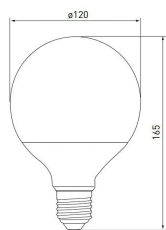

### DODATNE INFORMACIJE

<b>Weight</b>	0.1800 kg
<b>Dimensions</b>	0.13 × 0.15 × 0.15 cm
<b>Garancija mesecih</b>	24 mesecev
<b>Proizvajalec</b>	GTV

**Zaloga:** 5 na zalogi

**Kategorije:** [Dom in vrt](#), [LED sijalke](#), [žarnice](#), [Svetlobni elementi](#)