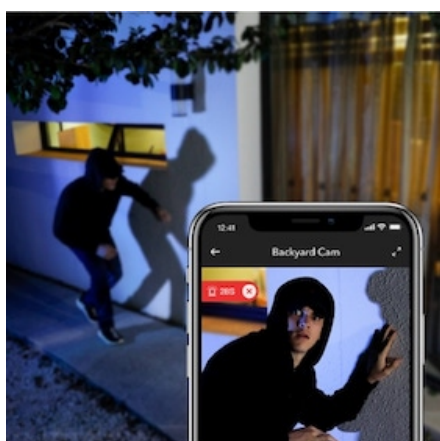

2K, v kombinaciji z Eufy izjemno night vision tehnologijo zagotavlja, da so video posnetki narejeni s kristalno jasno kakovostjo, podnevi in ponoči.

- **Brez mesečnih stroškov**

eufyCam ne potrebuje nobenih dodatnih mesečnih stroškov in že vsebuje microSD kartico z zmogljivostjo 16 GB, ki omogoča shranjevanje do enega leta. Shranitev za shranjevanje v oblaku je neobvezna.

- **Enostavna namestitvev**

Samo pritrdite napravo na katero koli ravno površino in brezžični nadzor z 2-smernim zvokom je pripravljen za uporabo.

- **Ogromno možnosti za nadgradnjo**

Eufy Security HomeBase lahko podpira do 16 eufyCams in do 34 "Entry" senzorjev . Vsak dodatni paket eufyCam je opremljen z enim magnetnim nastavkom in enim vijačnim nastavkom.

EufySecurity App

Za video prenos v živo uporabite svoj pametni telefon.

Omogočen nočni način

Vrhunski Sony Exmor senzor zagotavlja jasno sliko pri šibki svetlobi

Odlična optika

140-stopinjski širokokotni objektiv zagotavlja panoramski pogled