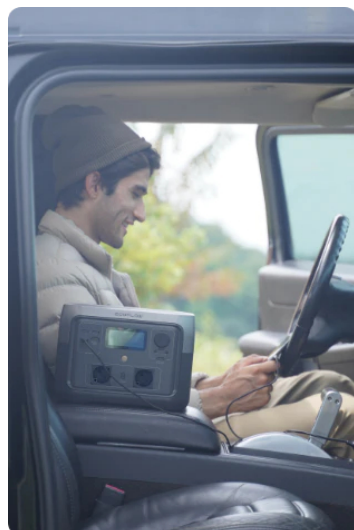

Avtomobilsko polnjenje