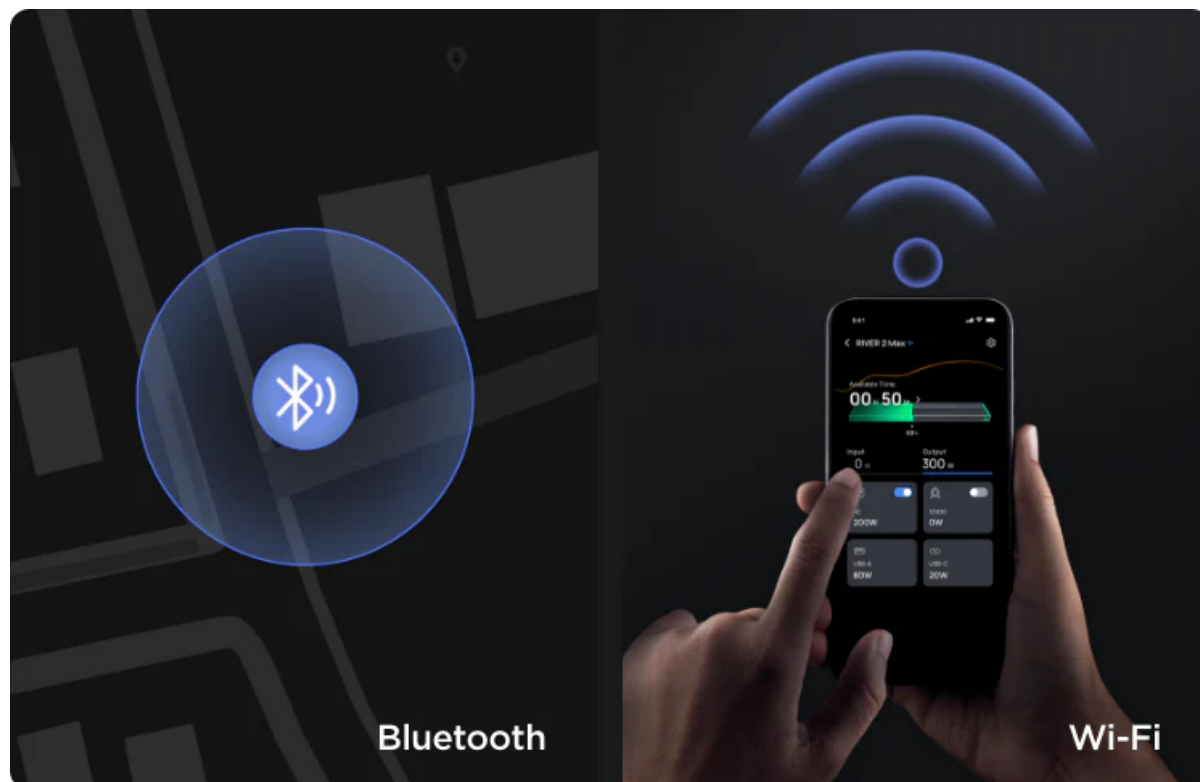

Handy,
convenient
on-the-go
power.

IZJEMNO HITER PREKLOP OB IZGUBI NAPAJANJA.

<30MS EPS SAMODEJNI PREKLOP

Vas izbrani izdelek.

S hitrostjo preklopa manj kot 30 ms ne boste niti vedeli, da je prišlo do izpada napajanja. Uporabite serijo RIVER 2 kot zasilno napajanje za nočne izpade, da zagotovite delovanje osnovnih elementov.

NADZOR NA DOSEGU ROKE.

EcoFlow aplikacija

Uporabite aplikacijo EcoFlow za nadzor in spremljanje serije RIVER 2, tudi od daleč. Oglejte si ravni napolnjenosti, prilagodite nastavitve in prilagodite hitrosti polnjenja, vse iz priročnega telefona.