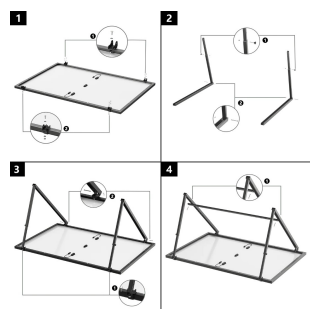

Več informacij izdelka:

ECOFLOW NASTAVLJIV TALNI ALI VISEČI NOSILEC ZA SOLARNI PANEL

ŠIFRA: ECOPB-NOSILEC_03

136.99€

5014004002 ECOFLOW 4895251608442

DODATNE INFORMACIJE

Weight 2.5700 kg

Dimensions 10 × 60 × 60 cm

**Garancija
mesecev** 12 mesecev

Proizvajalec ECOFLOW

Zaloga: 2 na zalogi

Kategorije: [Dodatki](#), [Dom in vrt](#), [Pametni dom](#), [Solarne in energetske rešitve za dom](#)

OPIS IZDELKA

Nastavljiv talni in viseči solarni nosilec EcoFlow je zasnovan za pritrnitev trdne sončne plošče EcoFlow 400 W na tla ali obešanje na balkone, stene ali ravne površine in ima nastavljiv kot 20°-75°.

* Kolesa se prodajajo posebej.

Možnost namestitve na balkon, steno ali katero koli ravno površino.

20°-75° nastavljiv kot, ko je pritrjen na ravno površino, da povečate zbiranje sončne energije.

Posebej zasnovan za delo s trdim solarnim panelom EcoFlow 400 W.

Dimenzije paketa: 1500 × 205 × 80 mm

Raztegljiva dimenzija (75°): 1450 × 1200 × 1200 mm

Neto teža: 10 kg