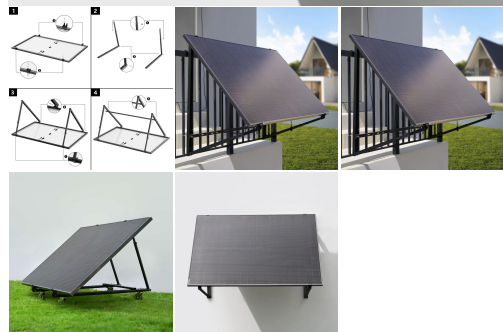

Več informacij izdelka:

ECOFLOW NASTAVLJIV TALNI ALI VISEČI NOSILEC ZA SOLARNI PANEL

ŠIFRA: ECOPB-NOSILEC_03

136.99€

5014004002 ECOFLOW 4895251608442

DODATNE INFORMACIJE

Weight 2.5700 kg

Dimensions 10 × 60 × 60 cm

**Garancija
mesecev** 12 mesecev

Proizvajalec ECOFLOW

Zaloga: 2 na zalogi

Kategorije: [Dodatki](#), [Dom in vrt](#), [Pametni dom](#), [Solarne in energetske rešitve za dom](#)

OPIS IZDELKA

Nastavljiv talni in viseči solarni nosilec EcoFlow je zasnovan za pritrnitev trdne sončne plošče EcoFlow 400 W na tla ali obešanje na balkone, stene ali ravne površine in ima nastavljiv kot 20°-75°.

* Kolesa se prodajajo posebej.

Možnost namestitve na balkon, steno ali katero koli ravno površino.

20°-75° nastavljiv kot, ko je pritrjen na ravno površino, da povečate zbiranje sončne energije.

Posebej zasnovan za delo s trdim solarnim panelom EcoFlow 400 W.

Dimenzije paketa: 1500 × 205 × 80 mm

Raztegljiva dimenzija (75°): 1450 × 1200 × 1200 mm

Neto teža: 10 kg