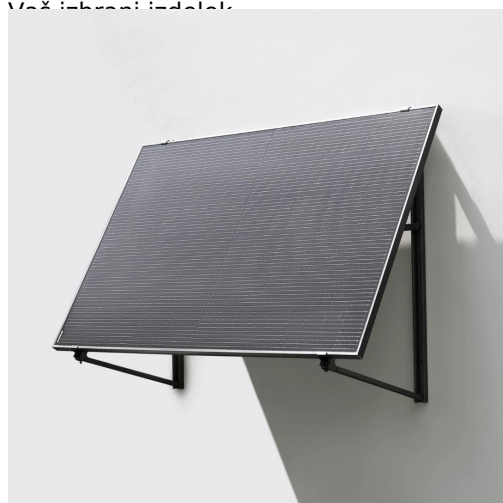

Več informacij izdelka:

ECOFLOW NASTAVLJIV TALNI ALI VISEČI NOSILEC ZA SOLARNI PANEL

ŠIFRA: ECOPB-NOSILEC_03

136.99€

5014004002 ECOFLOW 4895251608442

DODATNE INFORMACIJE

Weight 2.5700 kg

Dimensions 10 × 60 × 60 cm

**Garancija
mesecev** 12 mesecev

Proizvajalec ECOFLOW

Zaloga: 2 na zalogi

Kategorije: [Dodatki](#), [Dom in vrt](#), [Pametni dom](#), [Solarne in energetske rešitve za dom](#)

OPIS IZDELKA

Nastavljiv talni in viseči solarni nosilec EcoFlow je zasnovan za pritrnitev trdne sončne plošče EcoFlow 400 W na tla ali obešanje na balkone, stene ali ravne površine in ima nastavljiv kot 20°-75°.

* Kolesa se prodajajo posebej.

Možnost namestitve na balkon, steno ali katero koli ravno površino.

20°-75° nastavljiv kot, ko je pritrjen na ravno površino, da povečate zbiranje sončne energije.

Posebej zasnovan za delo s trdim solarnim panelom EcoFlow 400 W.

Dimenzije paketa: 1500 × 205 × 80 mm

Raztegljiva dimenzija (75°): 1450 × 1200 × 1200 mm

Neto teža: 10 kg