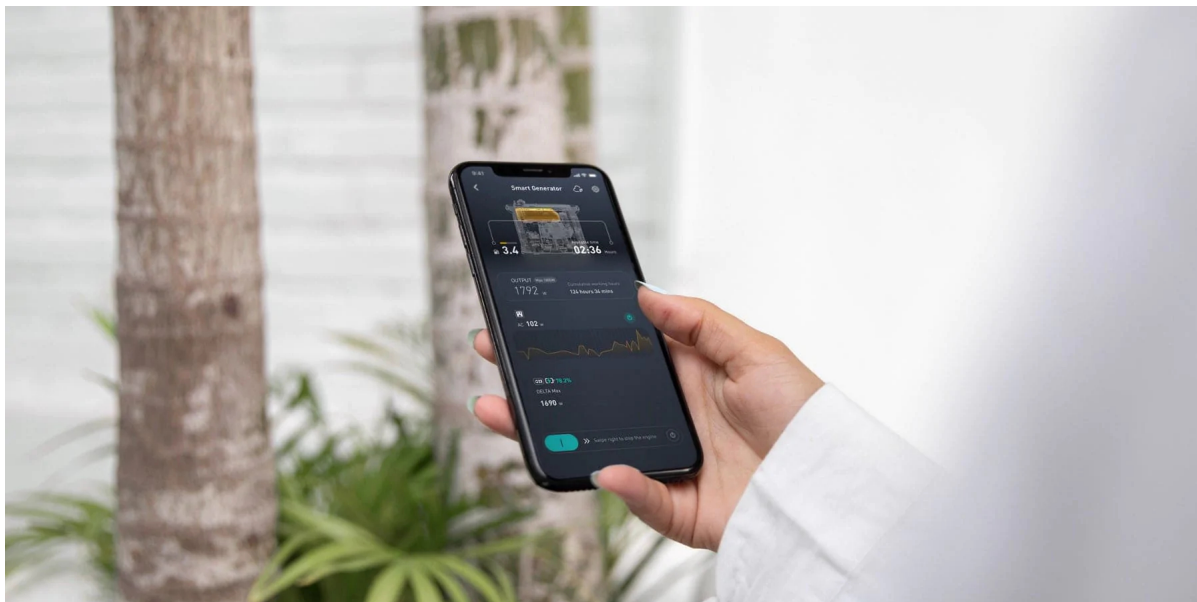

## Štirje preprosti načini za začetek.

Ostanite napajani kadar koli s štirimi preprostimi načini za zagon EcoFlow Smart Generator. Če ste blizu enote, jo lahko vklopite z električnim ali ročnim zagonom. V nujnih primerih, ko ne morete ven, lahko vklopite pametni generator z aplikacijo EcoFlow. In za dodatno raven varnosti in učinkovitosti napajanja, se pametni generator samodejno vklopi in izklopi, ko vaša enota doseže določeno mejo baterije.

## Upravljajte in spremljajte z aplikacijo EcoFlow.

Aplikacija EcoFlow vam omogoča popoln nadzor nad pametnim generatorjem EcoFlow s pritiskom na gumb. Lahko nadzirate in dostopate do nastavitve pametnega generatorja, npr. kdaj se samodejno zažene v sili.