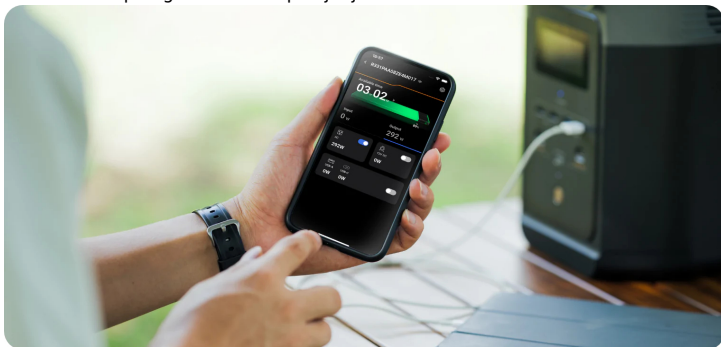

VSEBINA

ECOFLOW APLIKACIJA

Uporabite aplikacijo EcoFlow za upravljanje DELTA 2 od koder koli preko Wi-Fi.

Povezava z Bluetooth, ko ni v omrežju.

V vsakem primeru lahko preverite podatke o polnjenju, prilagodite nastavitve in enostavno prilagodite hitrost polnjenja.