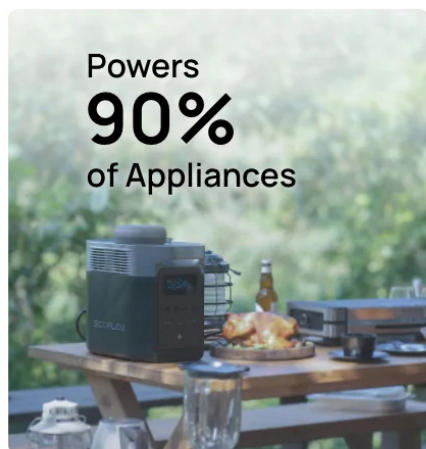

## OPIS IZDELKA

- **Razširljiva zmogljivost:** 1-3 kWh razširljiva zmogljivost za povečanje prostora za shranjevanje po vaših potrebah. Dodajte dodatno baterijo DELTA 2, da dosežete 2048 Wh, ali dodajte dodatno baterijo DELTA Max, da dosežete 3040 Wh. Odlično za domače varnostne ali vsakodnevne naprave.
- **Ogromna AC izhodna moč:** 1800 W AC izhodna moč pomeni, da lahko napajate več kot 90 % svojih gospodinjskih aparatov. Ali pa poskusite priključiti do 13 naprav hkrati. Za razliko od drugih blagovnih znamk lahko DELTA 2 prepreči preobremenitev naprav do 2400 W zahvaljujoč tehnologiji X-Boost.
- **7-krat hitrejša polnjenja z izmeničnim tokom:** tehnologija X-Stream pomeni, da se DELTA 2 polni 7-krat hitreje kot konkurenca. To je 0-80 % v samo 50 minutah in 0-100 % v 80 minutah z AC vhodom.
- **Go green!** Priključite prenosne sončne celice in pridobite do 500 W vhodne moči za polnjenje od koder koli v zgolj 3 urah.
- **Izdelan tako, da traja 6x dlje:** Zagotovite si 10 let vsakodnevne uporabe, dokler ne dosežete 80 % prvotne zmogljivosti. To je posledica baterije LFP, ki vam omogoča več kot 3000 ciklov.
- **Upravljajte od koder koli:** Uporabite aplikacijo EcoFlow za upravljanje DELTA 2 od koder koli prek Wi-Fi-ja. Tukaj pa je še povezava Bluetooth, ko niste v omrežju. V vsakem primeru lahko preverite podatke o polnjenju, prilagodite nastavitve in enostavno prilagodite hitrost polnjenja.
- **5-letna garancija:** Odklenite podaljšano 5-letno garancijo za brezskrbno izkušnjo.