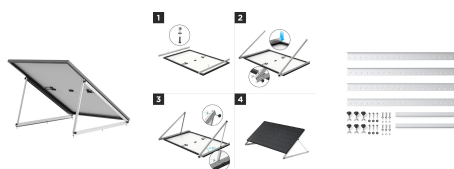

Več informacij

ECOFLOW 50" NAGIBNI MONTAŽNI NOSILEC ZA FIKSNI SOLARNI PANEL

ŠIFRA: ECOPB-NOSILEC_01
104.99€

5009104001 ECOFLOW 4895251602655

DODATNE INFORMACIJE

Weight	3.2700 kg
Dimensions	17.6 × 129.6 × 129.6 cm
Garancija mesecih	12 mesecev
Proizvajalec	ECOFLOW

Zaloga: 2 na zalogi

Kategorije: [Dodatki](#), [Dom in vrt](#), [Pametni dom](#), [Solarne in energetske rešitve za dom](#)

Vaš izbrani izdelek.

OPIS IZDELKA

EcoFlow 50" nagibni montažni nosilec vsebuje komponente za namestitev in pritrditev solarnih kolektorjev na vrtove in terase.

0°-90° nastavljiv kot za povečanje zbiranja sončne energije.

Enostavna namestitev s predhodno izvrtanimi luknjami.

Montaža na katero koli ravno površino, posebej primerna za strehe.

Posebej zasnovan za delo s fiksnim solarnim panelom EcoFlow 400 W.