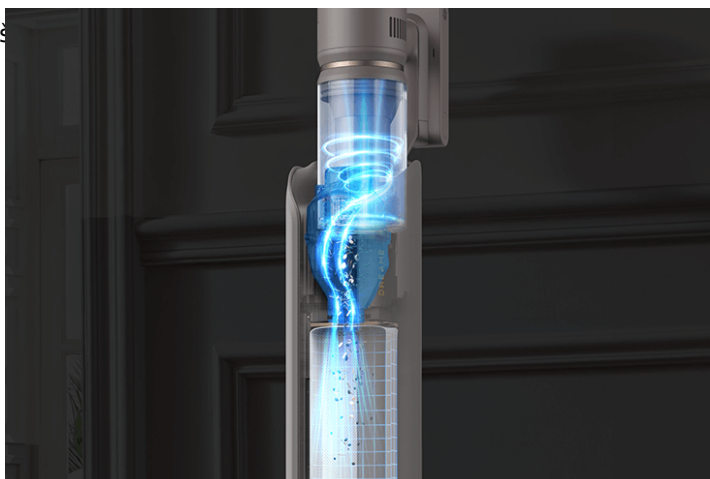

## OPIS IZDELKA

**Uživajte v svobodi gibanja brez kablov** z Dreame Z10, močnim brezžičnim sesalnikom, ki vam olajša čiščenje doma.

**Močna sesalna moč 4000Pa** (v standardnem načinu) / 15000Pa (v maksimalnem načinu) zlahka odstrani umazanijo, prah in dlake hišnih ljubljencev, 5-stopenjski sistem filtracije pa ujame 99,97% delcev, vključno z alergeni in PM2.5.

**Pametni LED zaslon** prikazuje informacije o delovanju sesalnika, kot so nivo baterije in način delovanja, nastavljiv teleskopski ročaj pa omogoča udobno uporabo za vse uporabnike.

**Enostavno vzdrževanje:** Vse komponente sesalnika se lahko enostavno razstavijo in operejo.

### Dodatne funkcije:

Dodatna krtača za preproge

Stenska postaja za polnjenje

**Dreame Z10 je idealen sesalnik za vse, ki si želijo močnega, brezžičnega in enostavnega za uporabo sesalnika.**

Vaš izbrani izdelek.

Vaš

Postaja služi temu, da samodejno izprazni košek za prah iz sesalnika.

2,5L posoda za zbiranje prahu za 90 dni