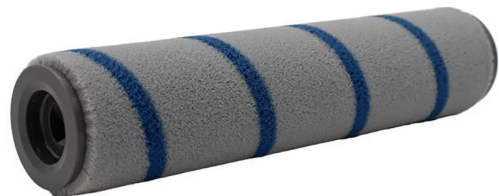

Vaš izbrani izdelak

DREAME T20/T20 PRO NADOMESTNA VRTLJIVA KRTAČA

ŠIFRA: DRERD-ROLLER_T20PRO

21.99€

roller T20PRO DREAME 6973734683419

DODATNE INFORMACIJE

Weight	0.1000 kg
Dimensions	5 × 15 × 15 cm
Garancija mesecev	mesecev
Proizvajalec	DREAME

Zaloga: 4 na zalogi

Kategorije: [Čiščenje](#), [Dom in vrt](#), [Rezervni deli in dodatki za sesalnike](#)

Vaš izbrani izdelek.

OPIS IZDELKA

ATB10 Dreame T20/T20 Pro nadomestna vrtljiva krtača. Original nadomestni del Dreame.
Kompatibilnost z modeli: T20 in T20 Pro. Uradna stran proizvajalca: www.dreame.si