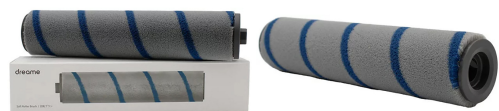

Vaš izbrani izdelak

DREAME T20/T20 PRO NADOMESTNA VRTLJIVA KRTAČA

ŠIFRA: DRERD-ROLLER_T20PRO

21.99€

roller T20PRO DREAME 6973734683419

DODATNE INFORMACIJE

Weight	0.1000 kg
Dimensions	5 × 15 × 15 cm
Garancija mesecev	mesecev
Proizvajalec	DREAME

Zaloga: 4 na zalogi

Kategorije: [Čiščenje](#), [Dom in vrt](#), [Rezervni deli in dodatki za sesalnike](#)

Vaš izbrani izdelek.

OPIS IZDELKA

ATB10 Dreame T20/T20 Pro nadomestna vrtljiva krtača. Original nadomestni del Dreame.
Kompatibilnost z modeli: T20 in T20 Pro. Uradna stran proizvajalca: www.dreame.si