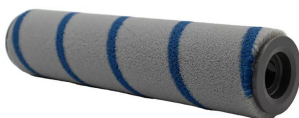

Vaš izbrani izdelak

DREAME T20/T20 PRO NADOMESTNA VRTLJIVA KRTAČA

ŠIFRA: DRERD-ROLLER_T20PRO

21.99€

roller T20PRO DREAME 6973734683419

DODATNE INFORMACIJE

Weight	0.1000 kg
Dimensions	5 × 15 × 15 cm
Garancija mesecev	mesecev
Proizvajalec	DREAME

Zaloga: 4 na zalogi

Kategorije: [Čiščenje](#), [Dom in vrt](#), [Rezervni deli in dodatki za sesalnike](#)

Vaš izbrani izdelek.

OPIS IZDELKA

ATB10 Dreame T20/T20 Pro nadomestna vrtljiva krtača. Original nadomestni del Dreame.
Kompatibilnost z modeli: T20 in T20 Pro. Uradna stran proizvajalca: www.dreame.si