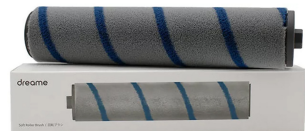

Vaš izbrani izdelak

DREAME T20/T20 PRO NADOMESTNA VRTLJIVA KRTAČA

ŠIFRA: DRERD-ROLLER_T20PRO

21.99€

roller T20PRO DREAME 6973734683419

DODATNE INFORMACIJE

Weight	0.1000 kg
Dimensions	5 × 15 × 15 cm
Garancija mesecev	mesecev
Proizvajalec	DREAME

Zaloga: 4 na zalogi

Kategorije: [Čiščenje](#), [Dom in vrt](#), [Rezervni deli in dodatki za sesalnike](#)

Vaš izbrani izdelek.

OPIS IZDELKA

ATB10 Dreame T20/T20 Pro nadomestna vrtljiva krtača. Original nadomestni del Dreame.
Kompatibilnost z modeli: T20 in T20 Pro. Uradna stran proizvajalca: www.dreame.si