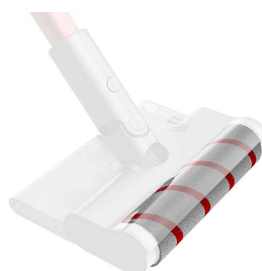

Več informacij

DREAME T20 NADOMESTNA VRTLJIVA KRTAČA

ŠIFRA: DRERD-ROLLER_T20

21.99€

roller T20 DREAME 6973734689732

DODATNE INFORMACIJE

Weight	0.1000 kg
Dimensions	5 × 15 × 15 cm
Garancija mesecih	mesecev
Proizvajalec	DREAME

Zaloga: 5 na zalogi

Kategorije: [Čiščenje](#), [Dom in vrt](#), [Rezervni deli in dodatki za sesalnike](#)

Vaš izbrani izdelek.

OPIS IZDELKA

ATB5 Dreame T20 nadomestna vrtljiva krtača. Original nadomestni del Dreame. Kompatibilnost z modeli: T20. Uradna stran proizvajalca: www.dreame.si