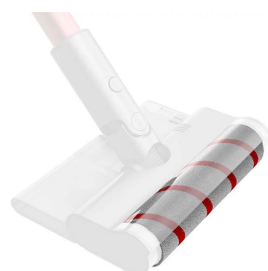

Več informacij

DREAME T20 NADOMESTNA VRTLJIVA KRTAČA

ŠIFRA: DRERD-ROLLER_T20

21.99€

roller T20 DREAME 6973734689732

DODATNE INFORMACIJE

Weight	0.1000 kg
Dimensions	5 × 15 × 15 cm
Garancija mesecih	mesecev
Proizvajalec	DREAME

Zaloga: 5 na zalogi

Kategorije: [Čiščenje](#), [Dom in vrt](#), [Rezervni deli in dodatki za sesalnike](#)

Vaš izbrani izdelek.

OPIS IZDELKA

ATB5 Dreame T20 nadomestna vrtljiva krtača. Original nadomestni del Dreame. Kompatibilnost z modeli: T20. Uradna stran proizvajalca: www.dreame.si