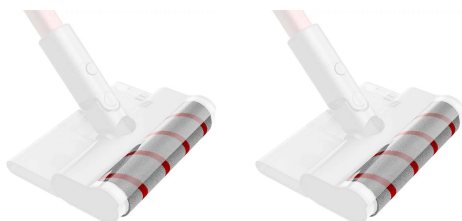

Več informacij

DREAME T20 NADOMESTNA VRTLJIVA KRTAČA

ŠIFRA: DRERD-ROLLER_T20

21.99€

roller T20 DREAME 6973734689732

DODATNE INFORMACIJE

Weight	0.1000 kg
Dimensions	5 × 15 × 15 cm
Garancija mesecih	mesecev
Proizvajalec	DREAME

Zaloga: 5 na zalogi

Kategorije: [Čiščenje](#), [Dom in vrt](#), [Rezervni deli in dodatki za sesalnike](#)

Vaš izbrani izdelek.

OPIS IZDELKA

ATB5 Dreame T20 nadomestna vrtljiva krtača. Original nadomestni del Dreame. Kompatibilnost z modeli: T20. Uradna stran proizvajalca: www.dreame.si