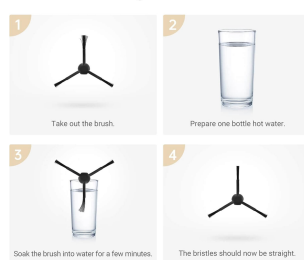

How to straighten the bristles