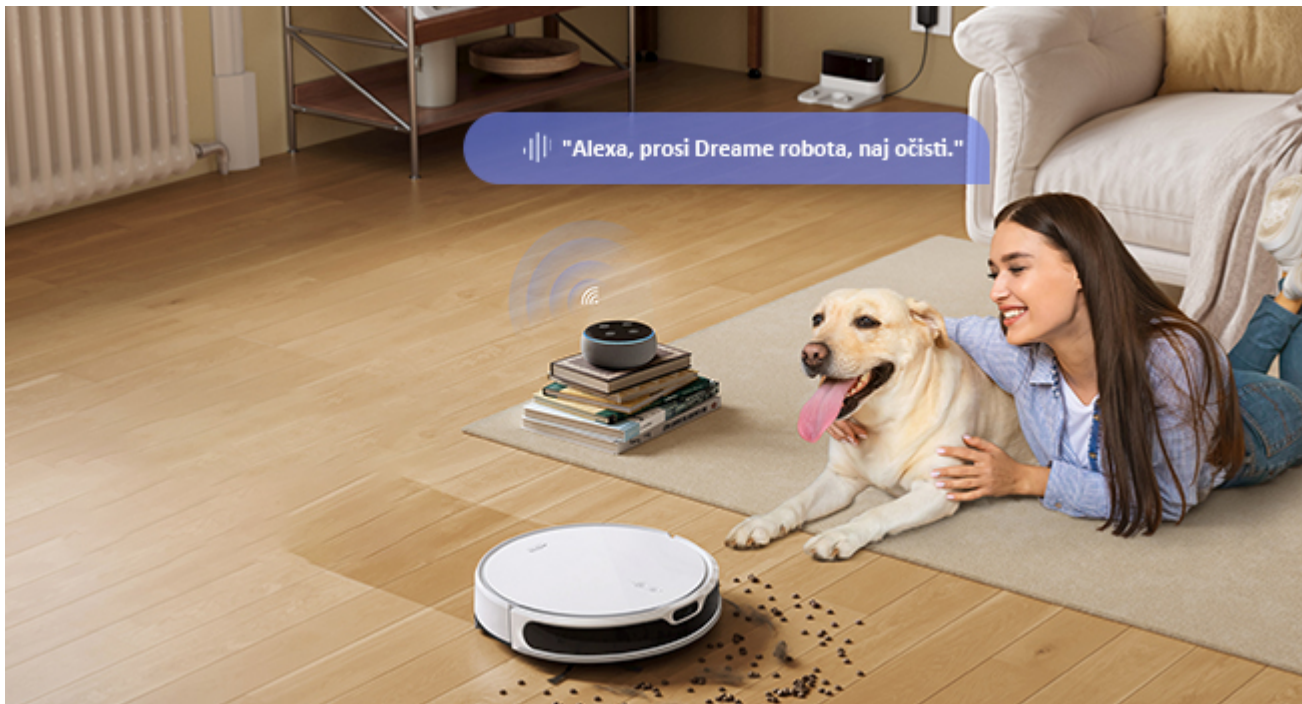

Upravljanje prek aplikacije

2-v-1 mokro in suho čiščenje

Močni senzori

MOČNO SESANJE S 4.500 PA

Uživajte v brezhibno čistem domu z robotom sesalnikom Mova M1, ki združuje močno sesanje s 4.500 Pa* in elegantno obliko za čiščenje umazanije na vseh površinah, doseže vsak kotiček za temeljito čiščenje z minimalnim naporom z vaše strani. (*4.500 Pa: Na podlagi testiranj v laboratorijih Dreame.)

SoF LiDAR
Pametna navigacija

SO F LIDAR LASERSKA NAVIGACIJA

Napredna SoF LiDAR navigacija pri Mova M1 presega tradicionalne modele, ustvarja natančne zemljevide doma za agilno gibanje in zaznava ovire z visoko natančnostjo.

KOMPAKTNA ZASNOVA. ENOSTAVNO GIBANJE.

Z višino le 7,6 cm in premerom 32,5 cm je Mova M1 zasnovan za enostavno drsenje pod pohištvom in skozi ozke prostore, tako da ne ostane skrit noben prašni delec.

NASTAVITE PREPOVEDANA OBMOČJA

Vaš izbrani izdelek.

Preprosto ustvarite virtualne ovire, da zaščitite vašega otroka, hišnega ljubljence ali družino, medtem ko M1 učinkovito čisti vaš dom.

GLASOVNO UPRAVLJANJE

S podporo za Siri, Alexo in Google Assistant lahko čiščenje začnete z glasovnimi ukazi, kar naredi avtomatizirano čiščenje še bolj priročno.