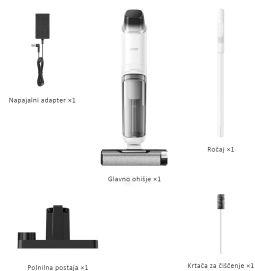

Seznam vsebine paketa

OPIS IZDELKA

Pametni moko-suhi sesalnik K10 Pro vam nudi lahko, a izjemno močno čistilno izkušnjo.