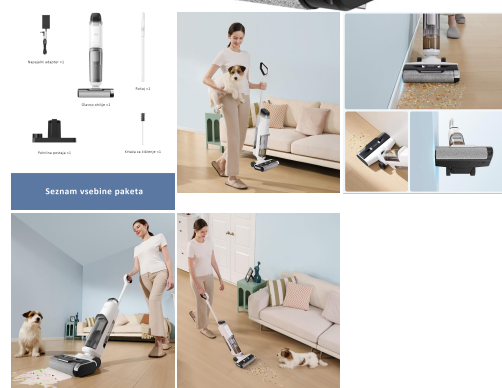

DODATNE INFORMACIJE

Weight	6.5000 kg
Dimensions	30 × 69 × 69 cm
Garancija mesecih	12 mesecev
Proizvajalec	DREAME

Zaloga: 10 na zalogi

Kategorije: [Čiščenje](#), [Dom in vrt](#), [Pokončni sesalniki](#)