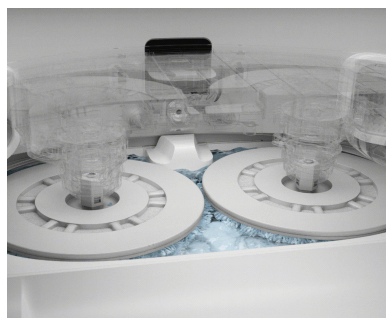

Mopi samodejno čistijo in posušijo.

Samodejno pranje z mopom zagotavlja, da se umazanija očisti, ne le premika.

L10s Ultra dvigne krpice ob vrnitvi na bazno postajo, da zagotovi, da vaša tla ostanejo nedotaknjena. Samodejno čiščenje krpice potopi krpice v vodo in jih z veliko hitrostjo vrti proti utorom v odstranljivi osnovni plošči, da odstrani umazanijo.

Po končanem čiščenju se krpe posušijo z vročim zrakom v pičlih 2 urah*, da se prepreči neprijeten vonj, plesen in rast bakterij.