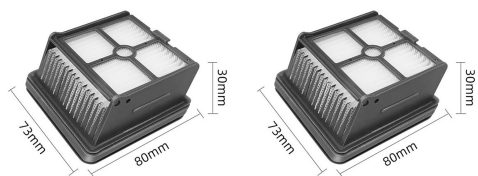

## DREAME HEPA FILTER H11/H11 MAX/H12/H12 CORE/H11 CORE

ŠIFRA: DRERD-FILTER\_10  
15.99€

Filter: H11 H11max H12 DREAME 6973734681125

### DODATNE INFORMACIJE

<b>Weight</b>	0.1500 kg
<b>Dimensions</b>	10 × 5 × 5 cm
<b>Garancija mesecih</b>	0 mesecev
<b>Proizvajalec</b>	DREAME

**Zaloga:** 10 na zalogi

**Kategorije:** [Čiščenje](#), [Dom in vrt](#), [Rezervni deli in dodatki za sesalnike](#)