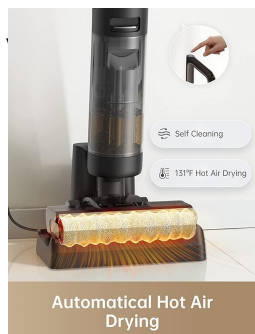

High Capacity Tanks  
for Clean Longer

Edge-to-Edge Cleaning

Reduce Hair Entanglement

Automatic Hot Air  
Drying

High Capacity Tanks  
for Clean Longer

Edge-to-Edge Cleaning

Reduce Hair Entanglement

## OPIS IZDELKA

**Uživajte v brezskrbnem in vrhunskem čiščenju tal** z Dreame H12 Pro, brezžičnim mokro-suhim sesalnikom, ki sesa in briše hkrati.

S svojo izjemno **sesalno močjo** brez težav odstranjuje tudi trdovratno umazanijo, prah in dlake hišnih ljubljencev.

Zahvaljujoč **900 ml rezervoarju za čisto vodo** lahko očistite velike površine brez potrebe po ponovnem polnjenju.

**Funkcija samodejnega izpiranja** olajša vzdrževanje sesalnika, saj se krtača čisti samodejno.

H12 Pro čisti tudi v bližini podstavkov, temeljito pobriše razlito in odstrani madeže.

Zasnovan za čiščenje od roba do roba, ta funkcija omogoča razširitev krtače vse do konca mokro-suh sesalnik, kar omogoča temeljito čiščenje sten in čiščenje vogalov.