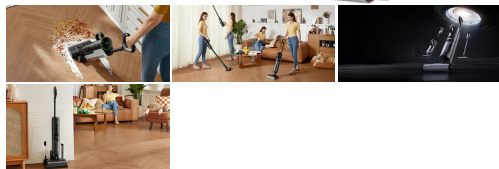

Več informacij

DREAME H12 DUAL POKONČNI MOKRO-SUHI SESALNIK

ŠIFRA: DREMM-H12DUAL

582.99€

6973734683013 DREAME 6973734683013

DODATNE INFORMACIJE

Weight	6.5000 kg
Dimensions	30 × 69 × 69 cm
Garancija mesecih	12 mesecev
Proizvajalec	DREAME