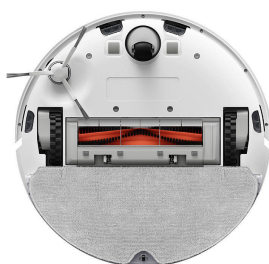

Več informacij

DREAME F9 PRO ROBOTSKI SESALNIK

ŠIFRA: DREMM-F9PRO

190.99€

6976233670027 DREAME 6976233670027

DODATNE INFORMACIJE

Weight	5.5000 kg
Dimensions	12 × 40 × 40 cm
Garancija mesecih	12 mesecev
Proizvajalec	DREAME

Zaloga: 10 na zalogi

Kategorije: [Čiščenje](#), [Dom in vrt](#), [Robotski sesalniki](#)