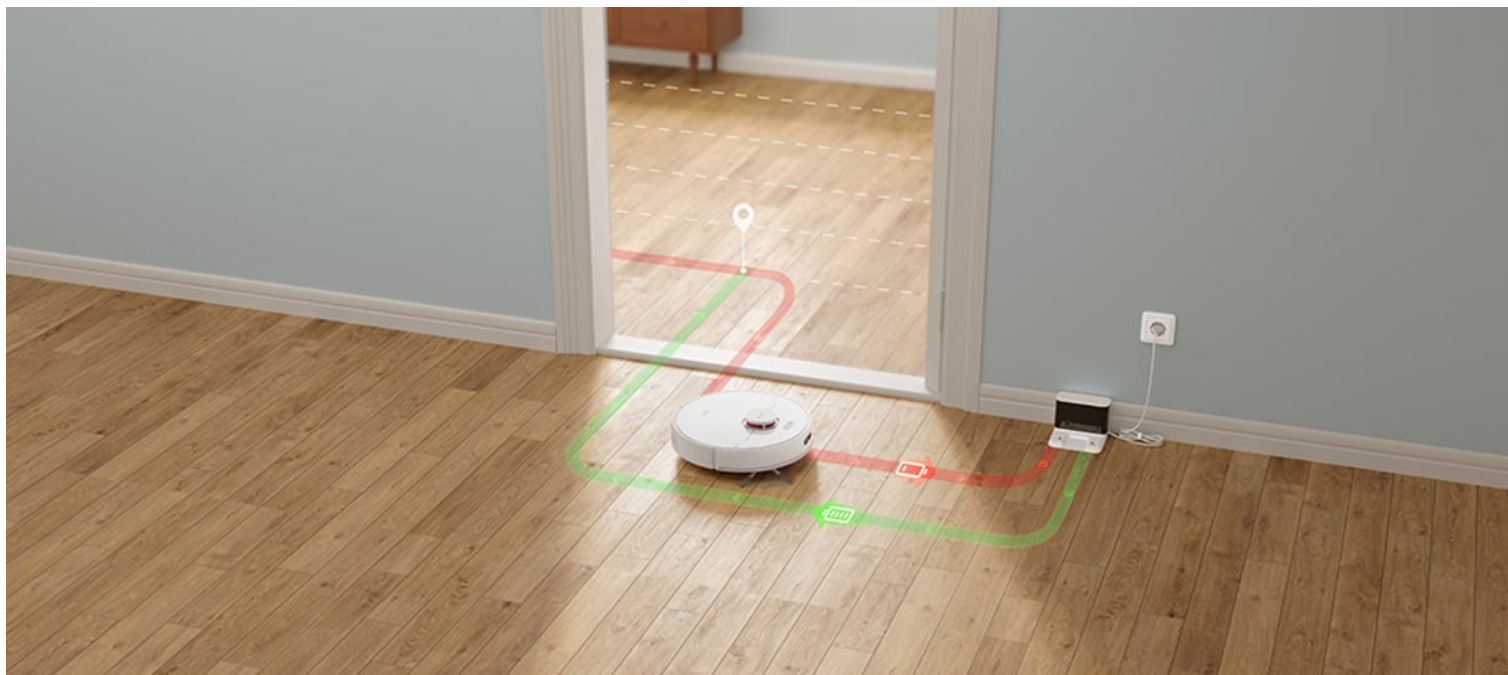

Vaš izbrani izdelek.

F9 Pro je opremljen z brezkrtačnim motorjem Nidec in poenostavljenim dizajnom zračnega kanala. S svojo močno sesalno močjo 2500 Pa učinkovito odstranjuje dlake in umazanijo hišnih ljubljencev. Ne glede na stopnjo umazanosti trdih tal ali preprog z nizkimi dlakami, lahko izberete način čiščenja med štirimi stopnjami sesanja (tiho, standardno, močno in turbo), kar zagotavlja prilagodljivo in učinkovito čiščenje za vaše potrebe.

Zahvaljujoč natančni navigaciji LiDAR, DreameBot F9 Pro hitro ustvari zemljevid vašega doma in načrtuje najučinkovitejšo pot čiščenja kot pravi strokovnjak. Zagotavlja natančno izogibanje oviram in preprečuje, da bi se zapletla v zamotane kable na tleh, kar omogoča brezskrbno čiščenje brez nepotrebnih zastojev ali težav.

F9 Pro zagotavlja optimizirano učinkovitost čiščenja, ki jo še izboljša naša aplikacija Dreamehome. Z aplikacijo lahko enostavno razdelite sobe, nastavite prepovedana območja, načrtujete seje čiščenja ter prilagodite način čiščenja po svojih željah. Prilagajanje vode in sesalne moči za samodejno čiščenje je preprosto, tako da se popolnoma prilagodi vašemu domu.