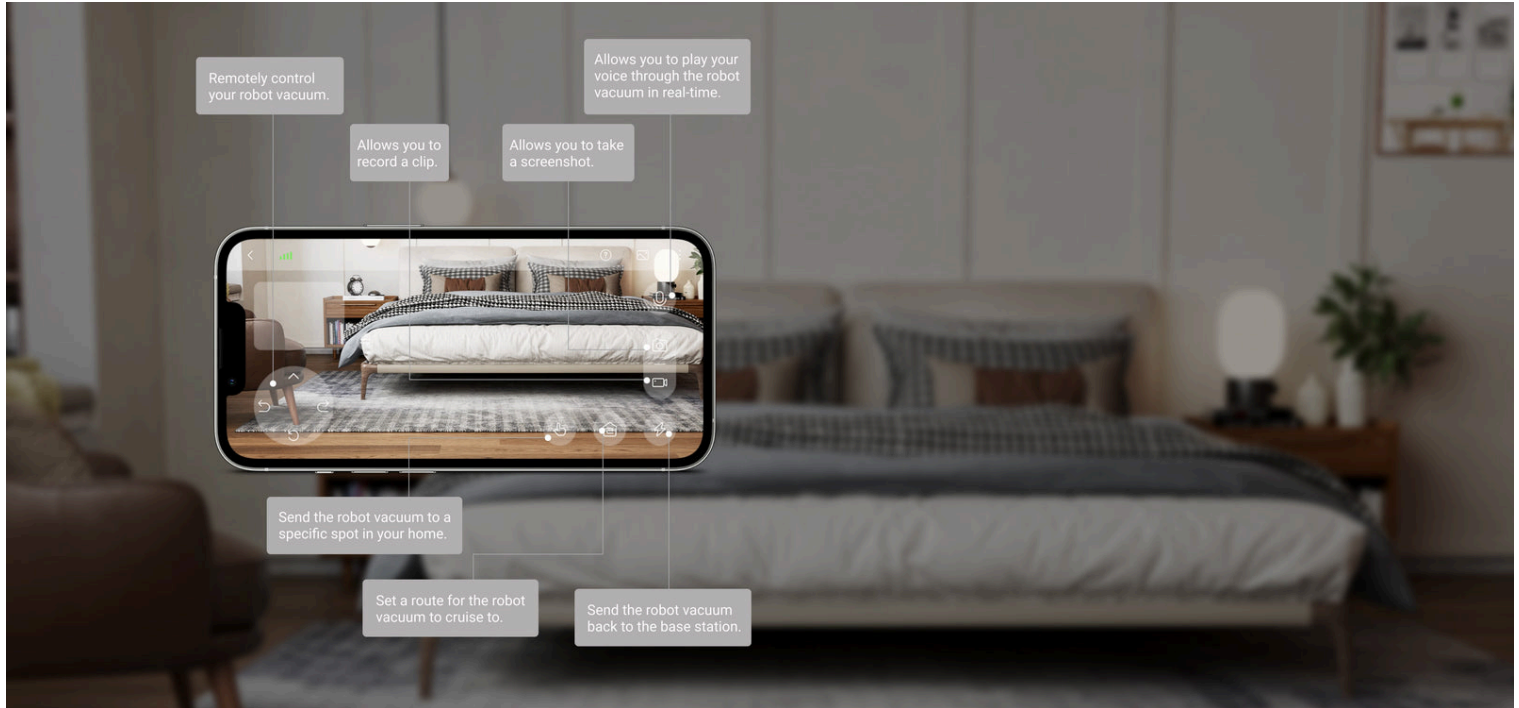

Pokritost čiščenja celotnega doma.

Uživajte v pokritosti čiščenja od kota do kota z baterijo s **5200 mAh**, ki zagotavlja do **280 minut*** neprekinjenega čiščenja. Ko zmanjka energije, se vaš robot samodejno vrne k polnjenju in nato nadaljuje s čiščenjem od tam, kjer je končal, da zagotovi, da je očiščen celoten dom.