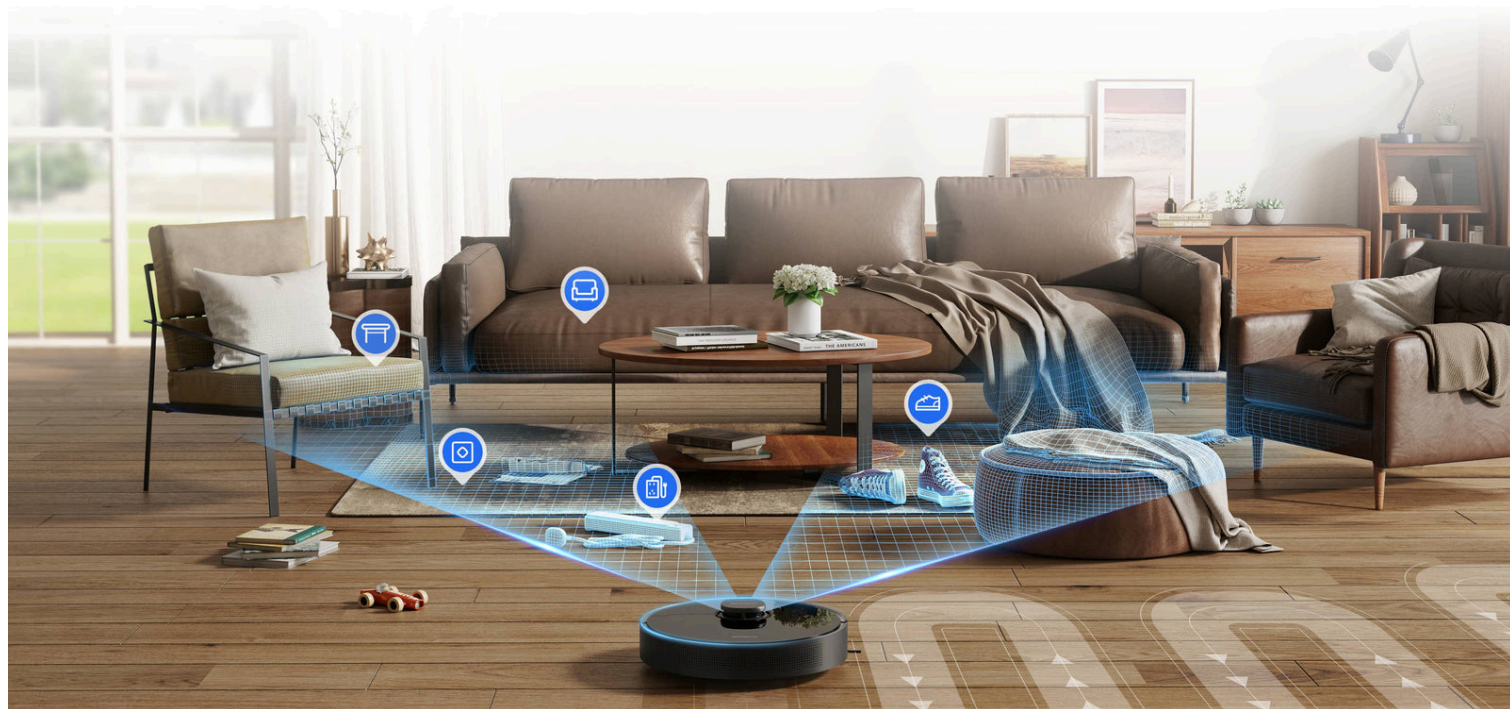

Pridite domov na čistejša tla zahvaljujoč močnemu sesanju **5000 Pa***.

Vsestranska gumijasta krtača brez ščetin se zarije globoko v preproge, da otrese podležni prah, zgrabi umazanijo s trdih tal in prepreči zapletanje las ter poskrbi za popolno čiščenje vašega doma.

- **Velika pokritost**
- **5000 Pa sesanje**
- **Hitro mapiranje**

Mapira. Navigira. Čisti.

Z naprednim AI in LDS izogibanjem oviram lahko pristopite k čiščenju brez rok. Umetna inteligenca natančno prepozna ovire in se jim izogne, identificira prostore, da priporoči strategije čiščenja, in hitro sestavi zemljevide vašega doma, da zagotovi učinkovito čiščenje.

Pazi na svoj dom.

Videonadzor na daljavo* vam omogoča, da preverite svoj dom, hišne ljubljence in otroke, kjer koli že ste. Ogledajte si čiščenje s popolnoma nove perspektive, ali preverite prostore pod pohištvom z le nekaj dotiki telefona.

Nadzorujte pretok.

Upravljajte podrobnosti o tem, kako vaš robot uporablja svojo vlečno krpo za pomoč pri čiščenju trdih tal. Izbirate lahko med več nivoji količine vode in elektronsko nadzorovan rezervoar za vodo bo upravljal pretok in pobrisal z vlago, ki jo želite, da bodo vaša trda tla lepa.