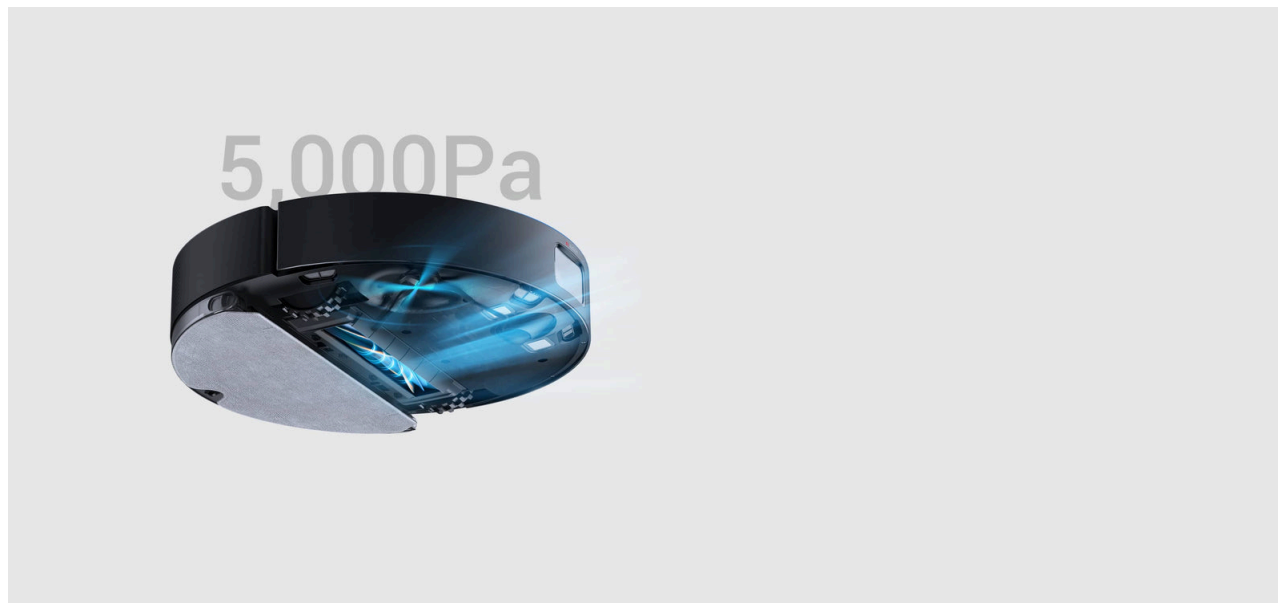

Mapira. Navigira. Čisti.

Z naprednim AI in LDS izogibanjem oviram lahko pristopite k čiščenju brez rok. Umetna inteligenca natančno prepozna ovire in se jim izogne, identificira prostore, da priporoči strategije čiščenja, in hitro sestavi zemljevide vašega doma, da zagotovi učinkovito čiščenje.