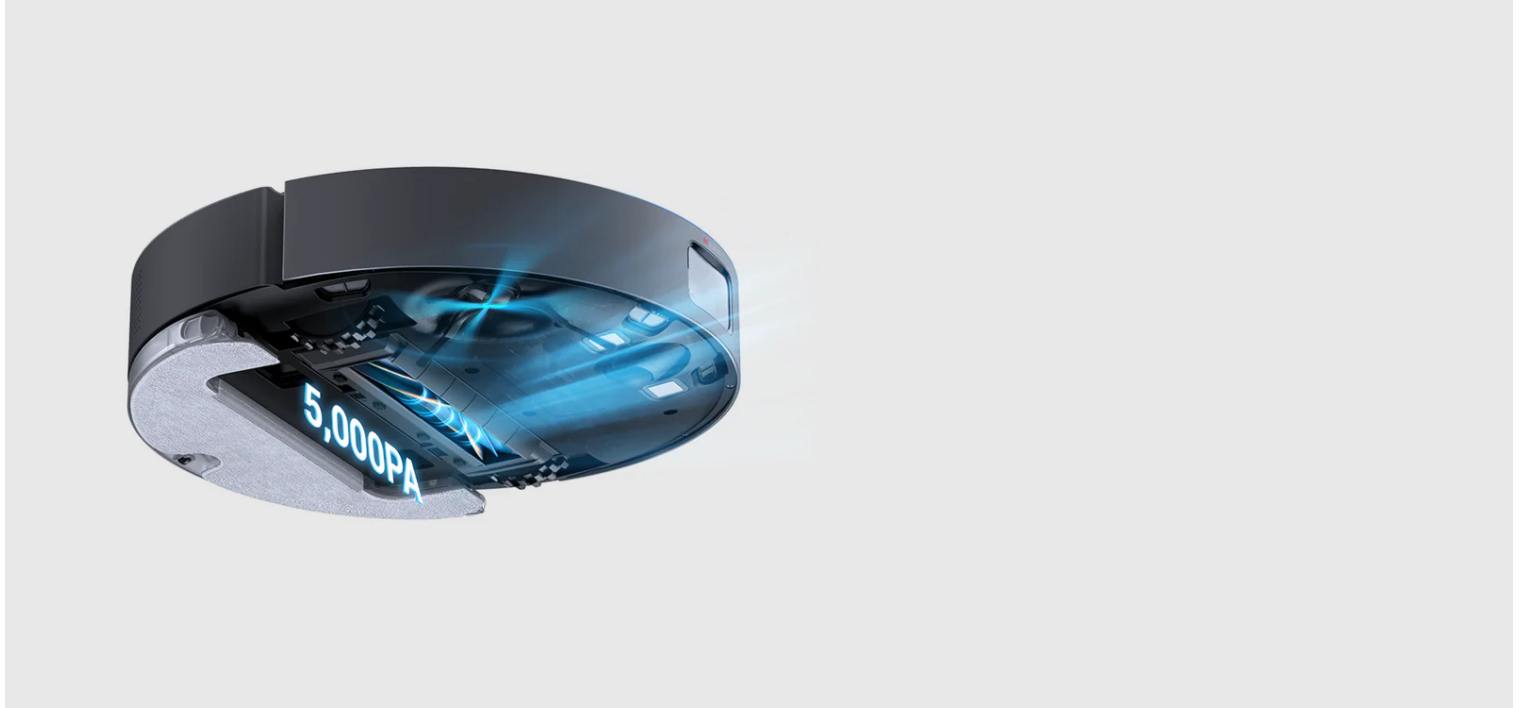

Zaloga: 10 na zalogi

Kategorije: [Čiščenje](#), [Dom in vrt](#), [Robotski sesalniki](#)

OPIS IZDELKA

VSESTRANSKO SESANJE CELOTNEGA DOMA.

Pridite domov na čistejša tla zahvaljujoč močnemu 5.000Pa sesanju. Vsestranska gumijasta krtača brez ščetin prodre globoko v preproge, da razrahlja podloženi prah, pobere umazanijo s trdih tal in prepreči zapletanje las, kar vašemu domu zagotavlja celovito čiščenje.

*5.000Pa: Na podlagi testiranj v laboratoriju DreameTech.**

SAMODEJNO ČIŠČENJE.

Odstranite nadlogo čiščenja z do 65 dnevi brezstične zbiranja prahu. Velika vrečka za prah s prostornino 4L in filtrom E12 zadrži 99,5% majhnih delcev, medtem ko DualBoost 1.0 hitro in učinkovito zbira lase, umazanijo, prah in ostanke brez zamašitve. Vse, kar morate storiti, je, da vrečko odvržete.