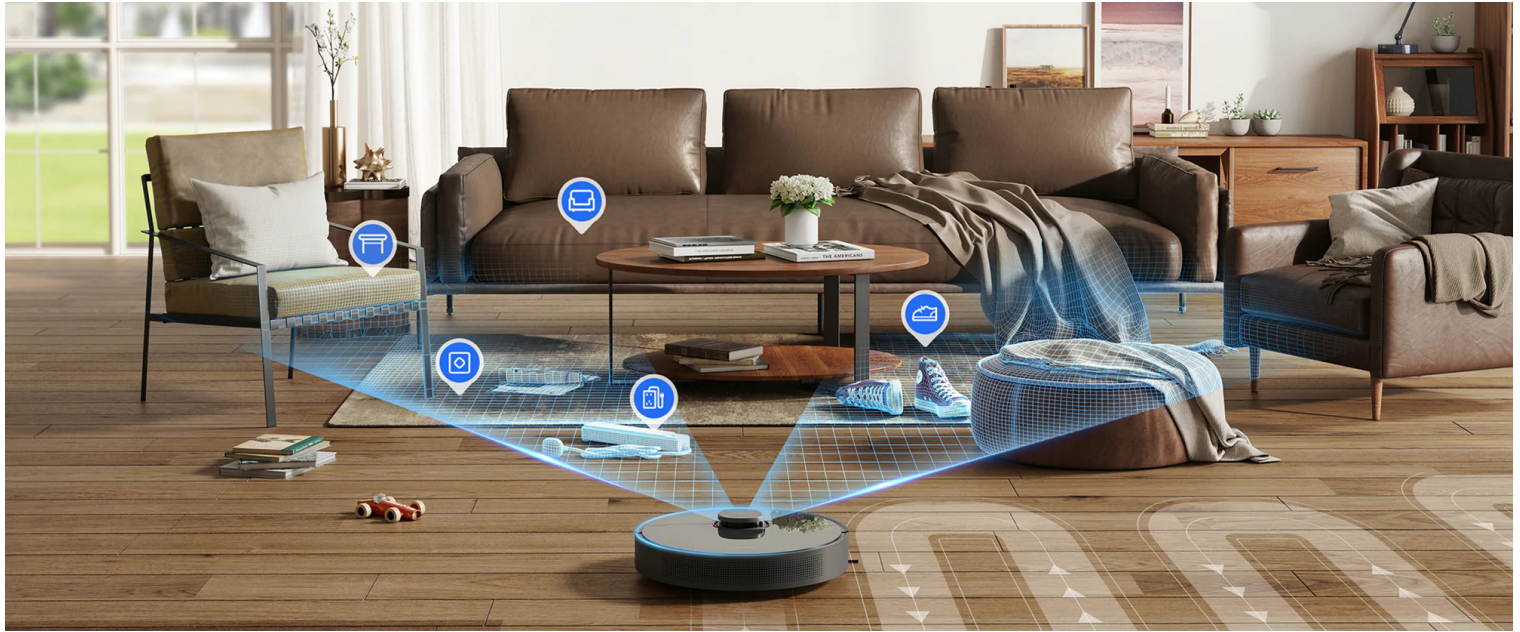

Zaloga: 10 na zalogi

Kategorije: [Čiščenje](#), [Dom in vrt](#), [Robotski sesalniki](#)

OPIS IZDELKA

VSESTRANSKO SESANJE CELOTNEGA DOMA.

Pridite domov na čistejša tla zahvaljujoč močnemu 5.000Pa sesanju. Vsestranska gumijasta krtača brez ščetin prodre globoko v preproge, da razrahlja podloženi prah, pobere umazanijo s trdih tal in prepreči zapletanje las, kar vašemu domu zagotavlja celovito čiščenje.

*5.000Pa: Na podlagi testiranj v laboratoriju DreameTech.**

SAMODEJNO ČIŠČENJE.

Odstranite nadlogo čiščenja z do 65 dnevi brezstične zbiranja prahu. Velika vrečka za prah s prostornino 4L in filtrom E12 zadrži 99,5% majhnih delcev, medtem ko DualBoost 1.0 hitro in učinkovito zbira lase, umazanijo, prah in ostanke brez zamašitve. Vse, kar morate storiti, je, da vrečko odvržete.

IZJEMNO INTELIGENTEN ZA ČIŠČENJE.

Z napredno umetno inteligenco (AI) in LDS izogibanjem oviram lahko čiščenje prepustite robotu. AI natančno prepozna in se izogne oviram, prepozna prostore za priporočanje čistilnih strategij ter hitro izdeluje zemljevide vašega doma, da zagotovi učinkovito in uspešno čiščenje, ki ne izpusti nobenega kotička.

IMEJTE NADZOR NAD SVOJIM DOMOM.

Oddaljeni video nadzor vam omogoča, da preverite svoj dom, svoje hišne ljubljence in svoje otroke, ne glede na to, kje ste. Pridobite pogled iz perspektive robota, da vidite svoj dom iz povsem novega kota, ali pa si oglejte prostore pod pohištvom z nekaj dotiki svojega telefona.