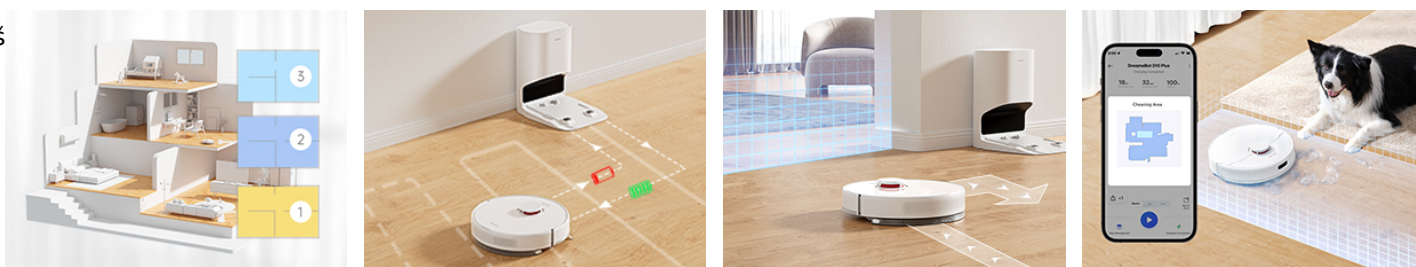

Prilagodite svoje čiščenje

Prilagodite svoje čiščenje prek aplikacije z izbiro načinov čiščenja, čiščenjem določenih prostorov, nastavitvijo navideznega zidu, postavitvijo prepovedanega območja in več. Odločite se, kje in kdaj vaš robot sesa in katerim mestom se mora izogibati, da čisti tako, kot želite, iz udobja svojega telefona. Potreben je 2,4 G Wi-Fi.

Vaš

Tehnologija DualBoost zagotavlja učinkovito zbiranje prahu z uporabo kombinacije pihanja in sesanja v dveh poteh kroženja zraka.

S tem procesom se učinkovito odstrani umazanija, vonjave se nevtralizirajo in preprečuje se zamašitev.

V aplikaciji lahko **prilagodite delovanje** glede na vaše potrebe. Izberite način čiščenja, določite prostore za čiščenje, nastavite navidezne zidove, ustvarite območja prepovedi in še več.

Vaš

Vaš robot omogoča **shranjevanje več podrobnejših zemljevidov**, kar je še posebej koristno v večnadstropnih zgradbah.