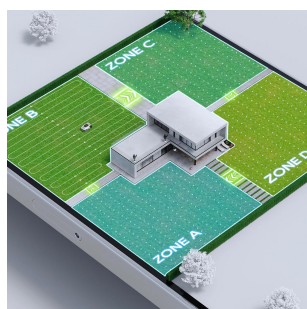

## OPIS IZDELKA

- **Brezžična postavitve obrobe za hitrejšo košnjo:** Tehnologija OmniSense omogoča enostavno načrtovanje trate in prilagoditev različnih območij košnje glede na vaše potrebe. Brez zapletenih kablov in RTK postajah, ki motijo sveže pokošeno trato.
- **Inteligentno in preprosto upravljanje območij:** Rutine košnje so enostavne in ne zahtevajo nenehnega spremljanja. Navodila košnje lahko izvajate v realnem času ali po urniku, določite košena in prepovedana območja ter začasna ali prednastavljena območja preko aplikacije Dreamehome.
- **3D izogibanje oviram v vse smeri:** Tehnologija 3D oblaka točk in napredni algoritmi umetne inteligence omogočajo, da A1 zazna ovire znotraj določenega območja in se jim inteligentno izogne, kar zagotavlja varno in učinkovito košnjo.
- **Načrtovanje poti v obliki črke U za vrhunske rezultate:** A1 uporablja inovativno načrtovanje poti v obliki črke U, ki pokosi vsa področja trate, kar zagotavlja enakomerno in visoko kakovost košnje. Velike vrtove do 1000 m<sup>2</sup> lahko popolnoma vzdržuje v samo 24 urah.
- **Intuitivno upravljanje z aplikacijo:** Poleg ročnega upravljanja robotske kosilnice lahko uporabljate aplikacijo Dreamehome za daljinsko upravljanje in uporabo naprednih funkcij.