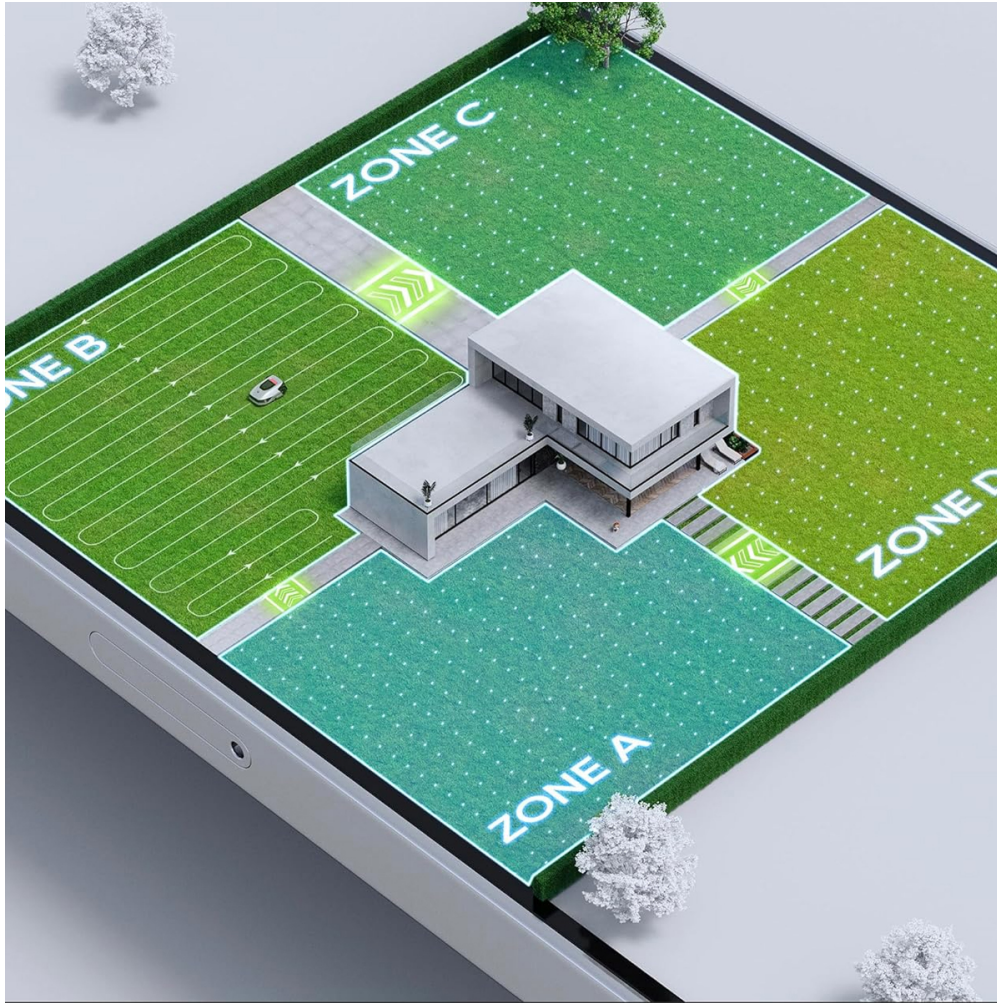

POT V OBLIKI ČRKE U ZAGOTAVLJA OPTIMALNE REZULTATE KOŠNJE DO ROBOV