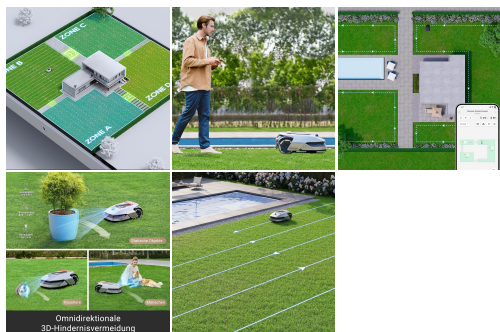

## OPIS IZDELKA

- **Brezžična postavitve obrobe za hitrejšo košnjo:** Tehnologija OmniSense omogoča enostavno načrtovanje trate in prilagoditev različnih območij košnje glede na vaše potrebe. Brez zapletenih kablov in RTK postajah, ki motijo sveže pokošeno trato.
- **Inteligentno in preprosto upravljanje območij:** Rutine košnje so enostavne in ne zahtevajo nenehnega spremljanja. Navodila košnje lahko izvajate v realnem času ali po urniku, določite košena in prepovedana območja ter začasna ali prednastavljena območja preko aplikacije Dreamehome.
- **3D izogibanje oviram v vse smeri:** Tehnologija 3D oblaka točk in napredni algoritmi umetne inteligence omogočajo, da A1 zazna ovire znotraj določenega območja in se jim inteligentno izogne, kar zagotavlja varno in učinkovito košnjo.
- **Načrtovanje poti v obliki črke U za vrhunske rezultate:** A1 uporablja inovativno načrtovanje poti v obliki črke U, ki pokosi vsa področja trate, kar zagotavlja enakomerno in visoko kakovost košnje. Velike vrtove do 1000 m<sup>2</sup> lahko popolnoma vzdržuje v samo 24 urah.
- **Intuitivno upravljanje z aplikacijo:** Poleg ročnega upravljanja robotske kosilnice lahko uporabljate aplikacijo Dreamehome za daljinsko upravljanje in uporabo naprednih funkcij.

## SPECIFIKACIJE:

- Dimenzije kosilnice: 643 x 437 x 261 mm
- Dimenzije polnilne enote: 778 x 490 x 309 mm
- Teža kosilnice: 12 kg
- Teža polnilne enote: 3,3 kg
- Nastavitev meja: Brezžična, brez potrebe po RTK postaji
- Pokritost delovnega območja: 2.000 m<sup>2</sup> (0,5 acres)
- Učinkovitost košnje: Standardno: 1.000 m<sup>2</sup> (0,25 acres)/24 ur, Učinkovito: 2.000 m<sup>2</sup> (0,5 acres)/24 ur
- Načini delovanja: 4
- Samodejno polnjenje: Da

- Vaš izbrani izdelek.
- Višina reza: 3-7 cm (1,18-2,76 in)
  - Širina reza: 22 cm (8,7 in)
  - Nastavitev višine reza: Preko aplikacije
  - Največji naklon terena: 45 % / 24°
  - Kapaciteta baterije: 5 Ah
  - Polnilni tok: 3 A
  - Čas polnjenja: 65 minut
  - Vodoodpornost: IPX6