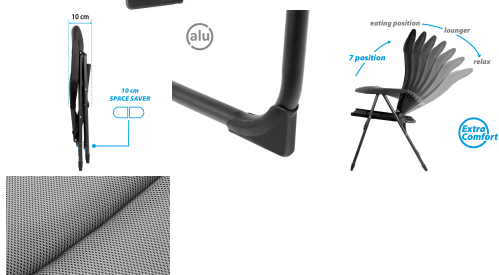

## BRUNNER SKYE RT STOL ZA KAMPIRANJE SIV 0404060N.C06

ŠIFRA: BRUDV-0404060N.C06

81.99€

0404060N.C06 BRUNNER 8022068088464

## OPIS IZDELKA

**Visokokakovostni zložljivi stol za kampiranje z visokim naslonom, ki ga je mogoče nastaviti v 7 položajev, in klasičnim okvirjem v obliki črke U, ki zagotavlja varno oporo tudi na mehki podlagi. Kompakten zložljiv okvir je izdelan iz prašno lakiranega cevastega aluminija, ki v kombinaciji s trpežnim sedežem iz 3D-tkanine zagotavlja stabilen in zelo udoben sedež.**

Lastnosti:

- Zložljiv okvir iz prašno lakiranega aluminija
- Sedež iz tkanine 3Durafeel
- 7-stopenjsko nastavljivo naslonjalo z integriranim naslonom za glavo
- Elegantni nasloni za roke iz trpežne plastike
- Visoko udobje pri sedenju
- Zelo kompaktna embalaža
- Opcijski naslon za noge

Specifikacije:

- Velikost v odprtem stanju 43 x 49,5 x V47/120,5 cm
- Velikost v zloženem stanju 96 x 61 x 10 cm
- Teža 5,5 kg
- Material Aluminij - Tkanina 3Durafeel
- Maksimalna obremenitev 120 kg