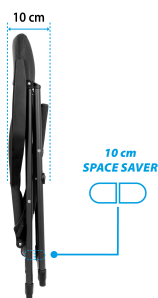

## BRUNNER SKYE RT STOL ZA KAMPIRANJE SIV 0404060N.C06

ŠIFRA: BRUDV-0404060N.C06

81.99€

0404060N.C06 BRUNNER 8022068088464

### DODATNE INFORMACIJE

<b>Weight</b>	5.5000 kg
<b>Dimensions</b>	43 × 120.5 × 120.5 cm
<b>Garancija mesecih</b>	24 mesecev
<b>Proizvajalec</b>	BRUNNER

Zaloga: 6 na zalogi

Kategorije: [Kamp ležalniki in stoli](#), [Kampiranje](#)

Lastnosti:

- Zložljiv okvir iz prašno lakiranega aluminija
- Sedež iz tkanine 3Durafeel
- 7-stopenjsko nastavljivo naslonjalo z integriranim naslonom za glavo
- Elegantni nasloni za roke iz trpežne plastike
- Visoko udobje pri sedenju
- Zelo kompaktna embalaža
- Opcijski naslon za noge

Specifikacije:

- Velikost v odprtem stanju 43 x 49,5 x V47/120,5 cm
- Velikost v zloženem stanju 96 x 61 x 10 cm
- Teža 5,5 kg
- Material Aluminij - Tkanina 3Durafeel
- Maksimalna obremenitev 120 kg