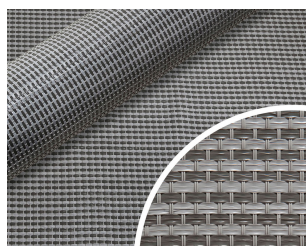

BRUNNER PODLOGA KINETIC SIVA 250 X 500 CM 0201110N.C52

ŠIFRA: BRUDV-0201110N.C52

140.99€

0201110N.C52 BRUNNER 8022068035529

DODATNE INFORMACIJE

Weight	7.5600 kg
Dimensions	35.8 × 16.9 × 16.9 cm
Garancija mesecih	24 mesecev
Proizvajalec	BRUNNER

Zaloga: 3 na zalogi

Kategorije: [Kamp dodatki in ostalo](#), [Kampiranje](#)

BRUNNER KINETIC 600g/m² - GREY

OPIS IZDELKA

Visokokakovostna preproga za tendo je popolnoma primerna za turistično ali stalno kampiranje. Enostavno se kombinira z nadstreški za prikolice in avtodome, zložljivimi nadstreški, nadstreški za sončenje in odklopnimi nadstreški. Narejena je iz sintetičnih vlaken, odpornih na UV-žarke. Uporaben na obeh straneh. Vodoodporen, odporen proti gnitju in enostaven za čiščenje. Lahko se razreže na željeno velikost brez nevarnosti, da bi se strgal. Ne vsebuje ftalatov.

Značilnosti:

- Posebno tkanje z visoko odpornostjo
- Uporablja se lahko na obeh straneh
- Lahko se razreže na željeno velikost brez obrabljanja
- Odporen na gnitje
- Vodoodbojnost
- pralno
- Ne vsebuje ftalatov

Mere:

250 x 500 cm

Gramatura materiala:600 g/m²

Material:30% PET - 70% PVC