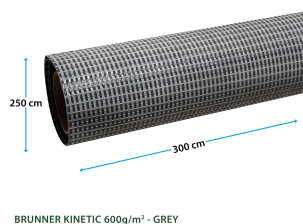

BRUNNER PODLOGA KINETIC SIVA 250 X 500 CM 0201110N.C52

ŠIFRA: BRUDV-0201110N.C52

140.99€

0201110N.C52 BRUNNER 8022068035529

DODATNE INFORMACIJE

Weight	7.5600 kg
Dimensions	35.8 × 16.9 × 16.9 cm
Garancija mesecih	24 mesecev
Proizvajalec	BRUNNER

Zaloga: 3 na zalogi

Kategorije: [Kamp dodatki in ostalo](#), [Kampiranje](#)

BRUNNER KINETIC 600g/m² - GREY

OPIS IZDELKA

Visokokakovostna preproga za tendo je popolnoma primerna za turistično ali stalno kampiranje. Enostavno se kombinira z nadstreški za prikolice in avtodome, zložljivimi nadstreški, nadstreški za sončenje in odklopnimi nadstreški. Narejena je iz sintetičnih vlaken, odpornih na UV-žarke. Uporaben na obeh straneh. Vodoodporen, odporen proti gnitju in enostaven za čiščenje. Lahko se razreže na željeno velikost brez nevarnosti, da bi se strgal. Ne vsebuje ftalatov.

Značilnosti:

- Posebno tkanje z visoko odpornostjo
- Uporablja se lahko na obeh straneh
- Lahko se razreže na željeno velikost brez obrabljanja
- Odporen na gnitje
- Vodoodbojnost
- pralno
- Ne vsebuje ftalatov

Mere:

250 x 500 cm

Gramatura materiala:600 g/m²

Material:30% PET - 70% PVC