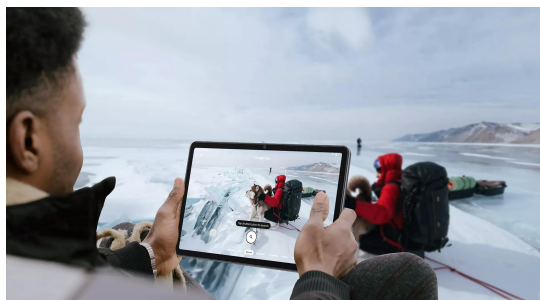

imate najraje. Navdušite svoje prijatelje in sledilce s podobnimi, izjemno jasnimi slikami, ki bodo povečale vaš vpliv na družbenih medijih.

Octa-core Unisoc T616

Tab 16 je opremljen s stabilnim osemjedrnim procesorjem Unisoc, ki deluje pri frekvenci do 2,0 GHz, kar zagotavlja gladko delovanje in vrhunsko večpredstavnostno izkušnjo za večopravnost hkrati, kadar koli želite.

Nadgradnja prenosa podatkov

Zmogljivost Tab 16 je dodatno nadgrajena z uvedbo hitrega pomnilniškega vmesnika UFS 2.1, zaradi česar je dostop do podatkov učinkovitejši in hitrejši ter nalaganje velikih datotek, kot so videoposnetki, brez dolgotrajnega čakanja.

8 GB + 6 GB razširitve = do 14 GB RAM-a

Tab 16, opremljen z 8 GB RAM-a, ponuja 6 GB tehnologije za razširitev pomnilnika, ki lahko brez kakršnih koli stroškov poveča kapaciteto pomnilnika do 14 GB. Na ta način vam Tab 16 omogoča zagon več aplikacij.

256GB ROM + do 1TB (1024GB) TF =1280GB ROM

Z do 256 GB notranjega pomnilnika ima Tab 16 dovolj prostora za vse vaše fotografije, videoposnetke, igre in pogosto uporabljene aplikacije. Poleg tega lahko dobite dodaten prostor za shranjevanje s kartico TF do 1 TB.