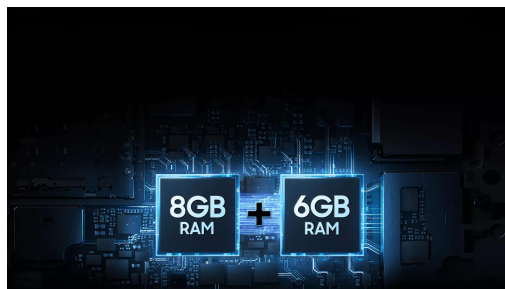

Va

Tehnične podrobnosti:

- Dimenzije: **260,11*164,71*7,95 mm**
- Teža: **533g**
- Zaslom: **11-palčni 1200*2000 2K FHD+ IPS, 80 % razmerje med zaslonom in telesom**
- CPU: **Unisoc T616**
- RAM in ROM: **8 GB + 256 GB, LPDDR4X + EMMC5.1, razširitev do 6 GB RAM-a**
- SIM reža: **dvojna; 2* SIM / 1* SIM + 1* TF kartica**
- Največja zmogljivost kartice TF: **1TB**
- Operacijski sistem: **Doke OS_P 3.0 Temelji na Androidu 12**
- Zadnja kamera: **13 MP Sony® IMX258**
- Sprednja kamera: **8MP Samsung® S5K4H7**
- Kapaciteta baterije: **7680 mAh**
- Zvočnik: **1217 4PCS BOX zvočniki**
- Wi-Fi: **802.11a/b/g/n/ac**
- Navigacija: **GPS/Glonass/Galileo/Beidou**
- Povezljivost:
  - **2G pasovi: B2/B3/B5/B8**
  - **3G pasovi: B1/B8**
  - **4G pasovi: FDD: B1/B3/B7/B8/B20 TDD: B40**

[Spletna stran proizvajalca](#)