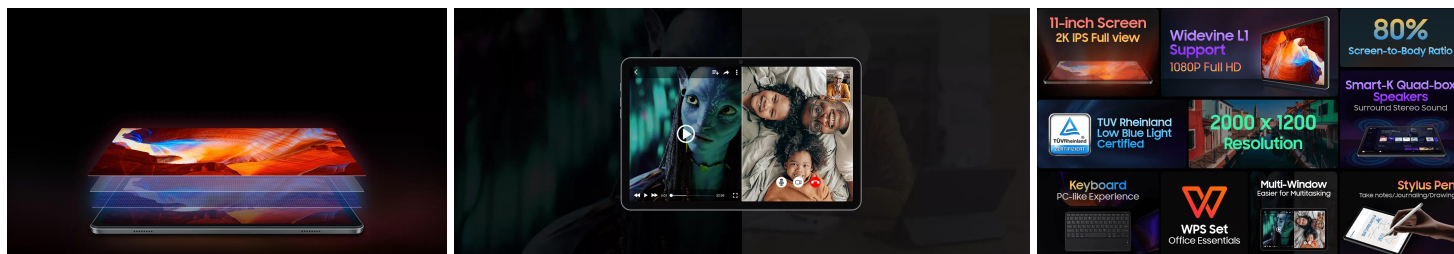

Debelina: **7,95 mm**

Teža: **533g**

Izboljšava 11-palčnega izjemno velikega zaslona

11-palčni ultra velik zaslon s polnim pogledom

Približajte se dogajanju z 11-palčnim izjemno velikim zaslonom in površino s polnim pogledom, ki je prijetna za oči, lahko ležite, sedite ali stojite in gledate odlične slike in videoposnetke brez mrtvih točk in vse, kar vidite, živo in svetlo, ki oživi pred vami.

Podpora za 1080P Widevine L1

Tab 16 podpira Widevine L1, ki vam omogoča gledanje 1080p Full HD filmov in videoposnetkov na YouTube, Disney+, Hulu in Amazon Prime Video. S štirimi zvočniki boste slišali tudi vsako podrobnost

stereo zvoka Smart-K, ki vas potopi v osupljivo avdiovizualno pojedino.
Vaš izbrani izdelek.

Pogled z več okni in razdeljenim zaslonom

Opravite stvari na zavihku 16. Delajte zapiske, sodelujte in nemoteno delajte med aplikacijami. Od spletnega do osebnega učenja je Tab 16 zasnovan za vse vrste produktivnosti.