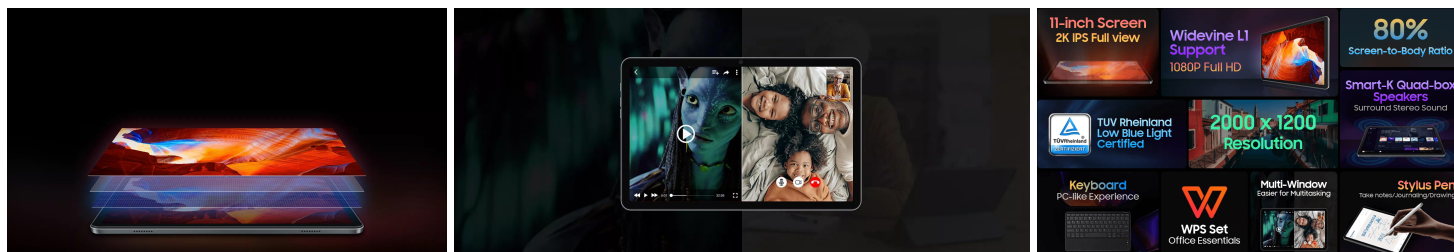

stereo zvoka Smart-K, ki vas potopi v osupljivo avdiovizualno pojedino.
Vaš izbrani izdelek.

Pogled z več okni in razdeljenim zaslonom

Opravite stvari na zavihku 16. Delajte zapiske, sodelujte in nemoteno delajte med aplikacijami. Od spletnega do osebnega učenja je Tab 16 zasnovan za vse vrste produktivnosti.