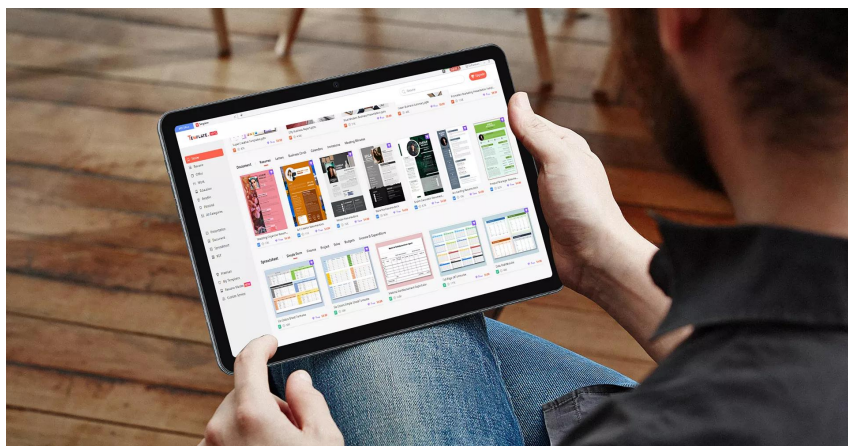

Stylus Pen

Blackview podari vsakemu kupcu Tab 16 pisalo, ki združuje prozorno zasnovano konico in napredno tehnologijo. Pisalo je odlično za zapisovanje, pisanje dnevnikov in risanje.