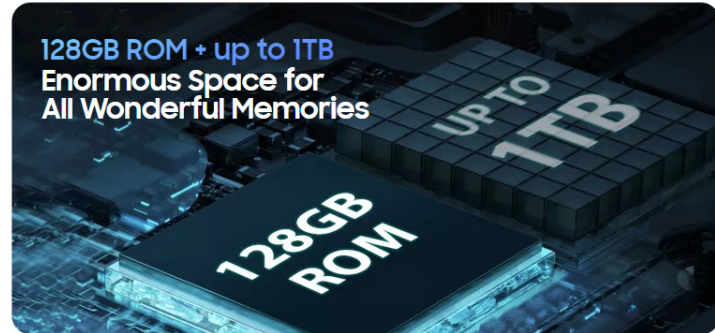

Vaš izbrani izdelak

BLACKVIEW TAB13 PRO 10.1" TABLIČNI RAČUNALNIK 8GB+128GB LTE, PRILOŽEN OVITEK IN ZAŠČITA EKRANA, MODRA

ŠIFRA: BLAHO-TAB13_PRO_02

201.99€

TAB13_PRO_BLUE BLACKVIEW 6931548314240

DODATNE INFORMACIJE

OPIS IZDELKA

Lastnosti:

Procesor MediaTek Helio P60

8GB RAM (možnost nadgradnje + 8GB) in 128GB ROM (možnost nadgradnje do 1TB)

10.1" zaslon

2x Smart PA Box zvočnika

Doke OS_P 3.0, ki temelji na Android 13

Baterija 7680mAh in 18W hitro polnjenje

Dvojna SIM reža (2x SIM ali 1x SIM in 1x TF)

Vaš izbrani izdelek.

MediaTek Helio P60

Pospešite igranje iger do polnejšega potenciala

MediaTek P60 ima osemjedrni CPE s štirimi procesorji Arm Cortex-A73, ki izpolnjuje vse vaše potrebe po obdelavi podatkov, zagotavlja optimizirano zmogljivost in porabo energije, da zagotovi robustno stabilnost tudi pri grafično intenzivnih igrah, videoposnetkih višje ločljivosti ali večopravnosti.

PERFORMANCE

Vaš izbrani izdelek.

8 GB RAM + do 8 GB razširitve = 16 GB RAM

Enostavno zmogljiva večopravilnost

Nova tehnologija razširitve RAM-a, ki razširi 8 GB RAM-a UMCP na do 16 GB, daje Tab 13 Pro veliko zmogljivost pri brezskrbnem zagonu obsežnih vročih iger, ki zahtevajo veliko pomnilnika RAM, hkratnem izvajanju več aplikacij v ozadju in preklapljanju med različnimi opravili.