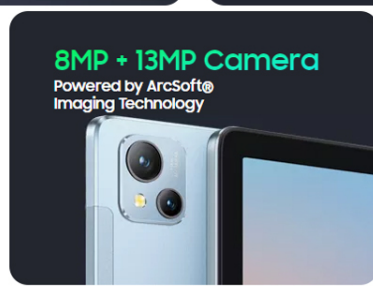

OPIS IZDELKA

Lastnosti:

Procesor MediaTek Helio P60

8GB RAM (možnost nadgradnje + 8GB) in 128GB ROM (možnost nadgradnje do 1TB)

10.1" zaslon

2x Smart PA Box zvočnika

Doke OS_P 3.0, ki temelji na Android 13

Baterija 7680mAh in 18W hitro polnjenje

Dvojna SIM reža (2x SIM ali 1x SIM in 1x TF)

Vaš izbrani izdelek.

MediaTek Helio P60

Pospešite igranje iger do polnejšega potenciala

MediaTek P60 ima osemjedrni CPE s štirimi procesorji Arm Cortex-A73, ki izpolnjuje vse vaše potrebe po obdelavi podatkov, zagotavlja optimizirano zmogljivost in porabo energije, da zagotovi robustno stabilnost tudi pri grafično intenzivnih igrah, videoposnetkih višje ločljivosti ali večopravnosti.

Specifikacije:

Zaslon: 10,1-palčni 1200*1920 FHD IPS

CPU: MediaTek Helio P60

RAM & ROM: 8GB + 128GB, UMCP+UMCP

Podpora za omrežja: 2G / 3G / 4G LTE

Reža za SIM: dve kartici SIM/1*SIM + 1*kartica TF

Dimenzije: 239,2x157,95x7,6 mm

Teža: 435g

Največja zmogljivost kartice TF: 1TB

Sprednja kamera: 8MP Samsung® S5K4H7

Zadnja kamera: 13 MP

Kapaciteta baterije: 7680 mAh

Zvočnik: 1224 2PCS BOX Zvočniki

Wi-Fi: 2,4/5 GHz (802.11 a/b/g/n/ac)

Bluetooth: DA, BT 5.0