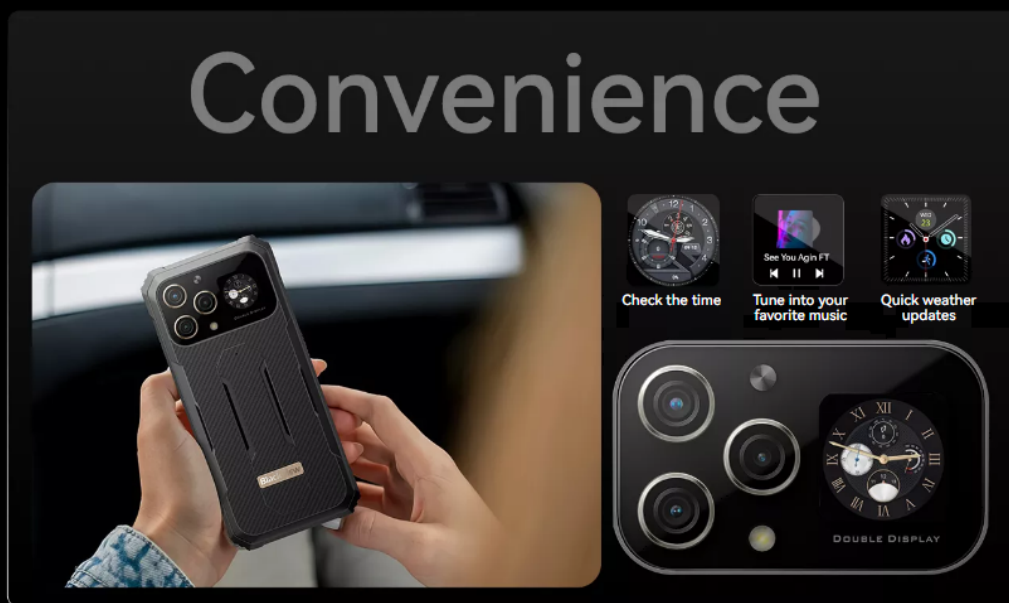

Too tired to turn the phone over on a harried commute?

Effortlessly access your daily essentials without the hassle of complex menus.

2,4K 6,78-palčni FHD+ zaslon!

Podajte se na svojo vizualno odisejado.

Zagotovite si neokrnjeno gledanje v vseh scenarijih. Blackview BL8000 vas prevzame z živahnimi barvami, ostrimi kontrasti in milijoni odtenkov, kjer je vizualni svet prikazan v neprimerljivi jasnosti.