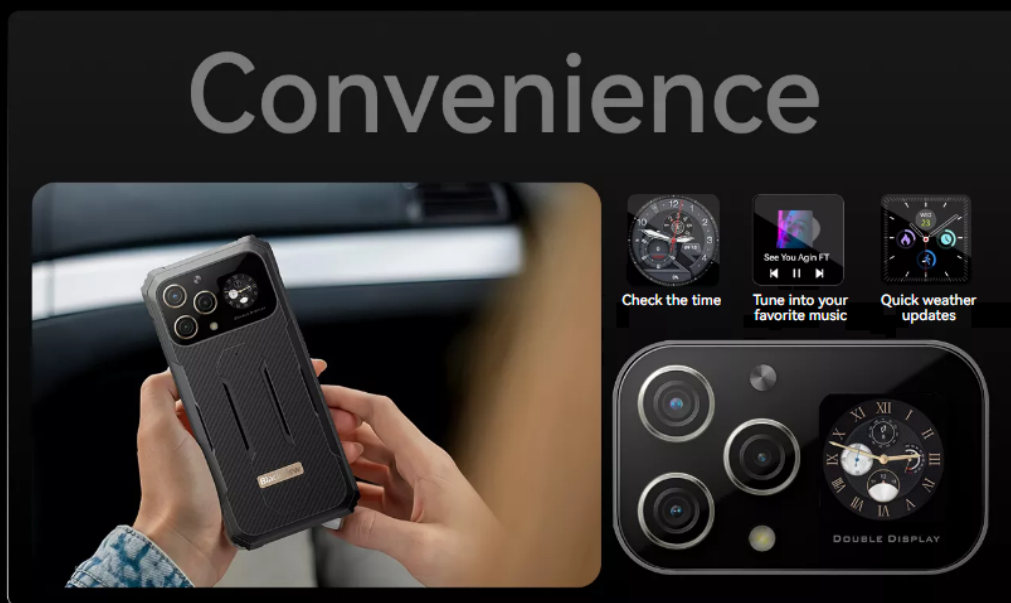

### Flip the Screen, Double the Magic

Begin your groundbreaking adventure with our cutting-edge secondary screen on the rear of Blackview BL8000, where innovation meets functionality.

Ste preveč utrujeni, da bi obrnili telefon med naporno vožnjo?

Enostavno dostopajte do svojih dnevnih potrebščin brez težav z zapletenimi meniji.

## Too tired to turn the phone over on a harried commute?

Effortlessly access your daily essentials without the hassle of complex menus.

2,4K 6,78-palčni FHD+ zaslon!

Podajte se na svojo vizualno odisejado.