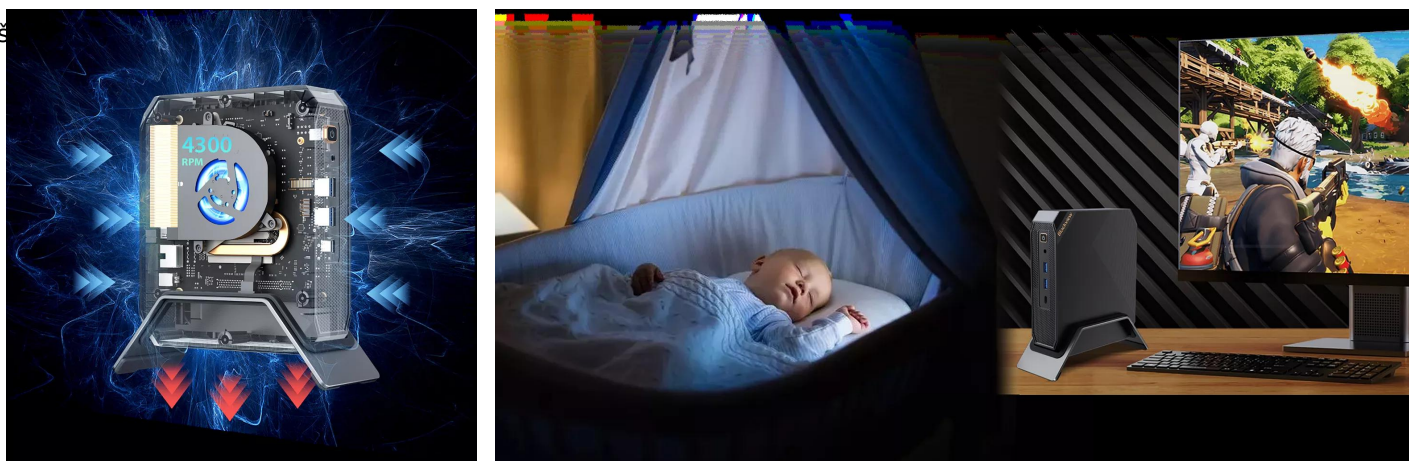

Vaš

Procesor Intel® Core™ i9-1190H 11. generacije

Odklenite vrhunsko zmogljivost in premaknite meje produktivnosti! MP200 vključuje 11. generacijo procesorja Intel® Core™ i9-11900H z osupljivo **turbo frekvenco do 4,9GHz**, kar vam omogoča brez težav delo, zabavo in igranje iger pri bliskovito hitrih hitrostih.

16 GB RAM + podpora za razširitev do 128 GB RAM

Sprostite potencial razširljive zmogljivosti z MP200 z dvema režama **DDR4**. Z eno prednaloženo režo s **16 GB DDR4 3200 MHz** pomnilnika in drugo, ki omogoča razširitev do **128 GB DDR4 RAM**, boste izkusili neprimerljivo hitrost in učinkovitost pri večopravnosti.

1TB SSD + podpora za največ 2 TB razširljivega trdega diska (HDD 2,5")

Izkusite neverjetno zmogljivost z MP200, ki vključuje izjemno hiter **1TB M.2 SSD** in podporo za razširitev **HDD do 2 TB**. Z dovolj prostora za vse datoteke in medije boste uživali v brezhibnem dostopu do podatkov in izjemni zmogljivosti shranjevanja.

Povsem novi MP200 nadaljuje s funkcijo brezhibne nadgradnje. Če odklenete dva vijaka na zadnji strani, lahko enostavno dostopate do pomnilniških rež DDR4, ležišča za trdi disk 2,5" SATA in reže M.2 SSD, kar omogoča enostavno nadgradnjo in izboljšano produktivnost.