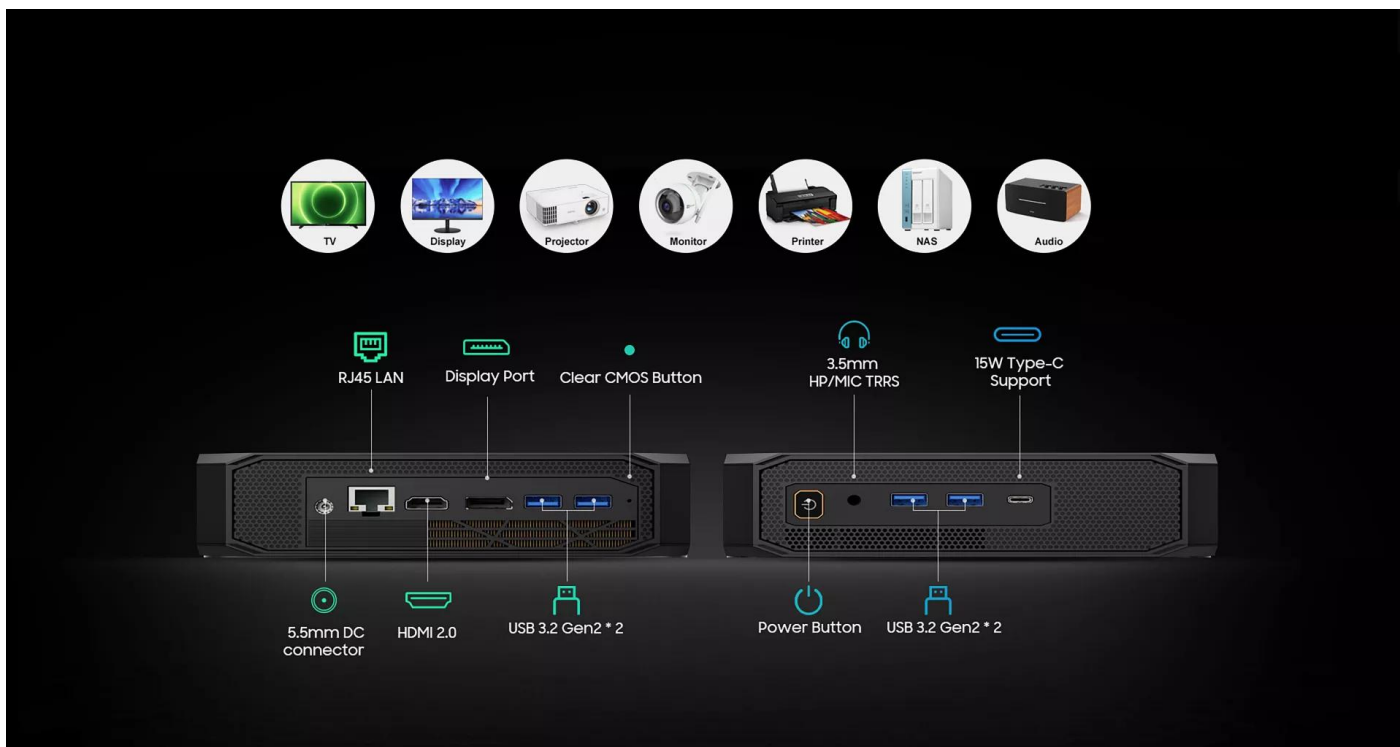

Vaš

Tehnične podrobnosti:

- Model: MP200 I9-11900H
- Dimenzije: 183,2*150*75,5 mm
- CPU: Intel® Core™ i9-11900H, 8 jeder, 16 niti, največja turbo hitrost: 4,9 GHz
- Grafični procesor: Intel® UHD Graphics za procesorje Intel® 11. generacije
- Zaslona: 4K Ultra HD
- Predpomnilnik: 24 MB Intel® Smart Cache
- RAM: 16 GB, LPDDR4 3200 MHz
- SSD: 1TB (M.2 2280 PCIE3.0 SSD)
- WiFi: Wi-Fi 6, dvopasovni: 2,4G + 5G
- Bluetooth: Bluetooth 5.2
- LAN: podpira 100/1000 Mbps

Sprednji priključki:

2x USB 3.2 Gen2

1x 15W Type-C

Valeja računalniške storitve David Imerović s.p. Cesta Jožeta Krajca 4, 1381, Rakek, Matična št.: 3687937000, TRR:SI56
03106-1000619505, Tel.: 01 705 1440, E-pošta info@valeja.net, Davčna št.: 74146211